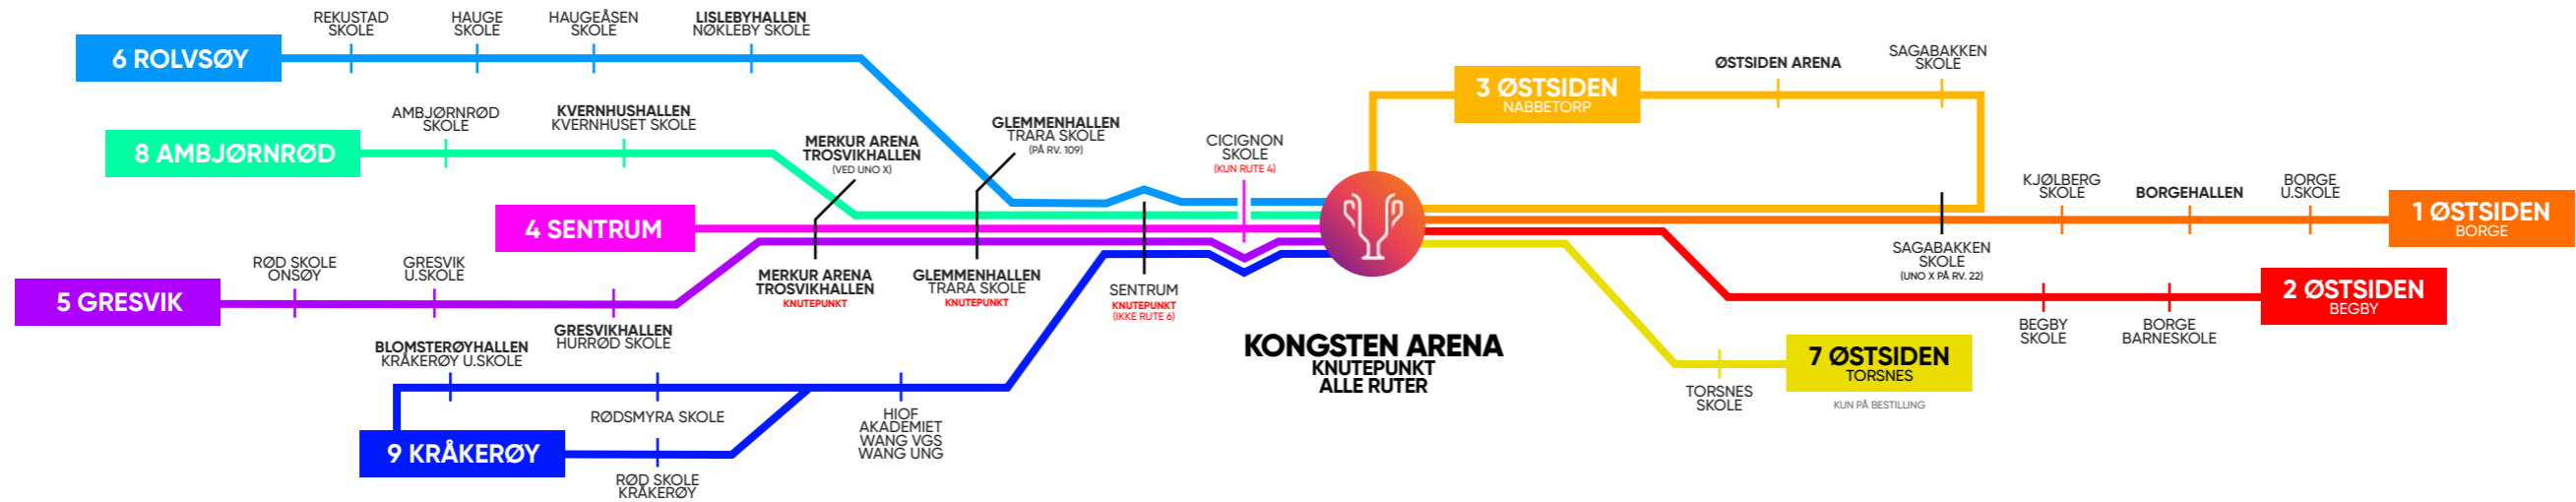

## OVERSIKT OVER DE ULIKE LINJENE

Alle ruter har Kongsten Arena som hovedknutepunkt.  
 Langs rutene finnes flere knutepunkt (merket i kartet) hvor det er mulig å bytte buss for å spare tid.  
 Merk at du enkelte steder må forflytte deg litt mellom holdeplassene.