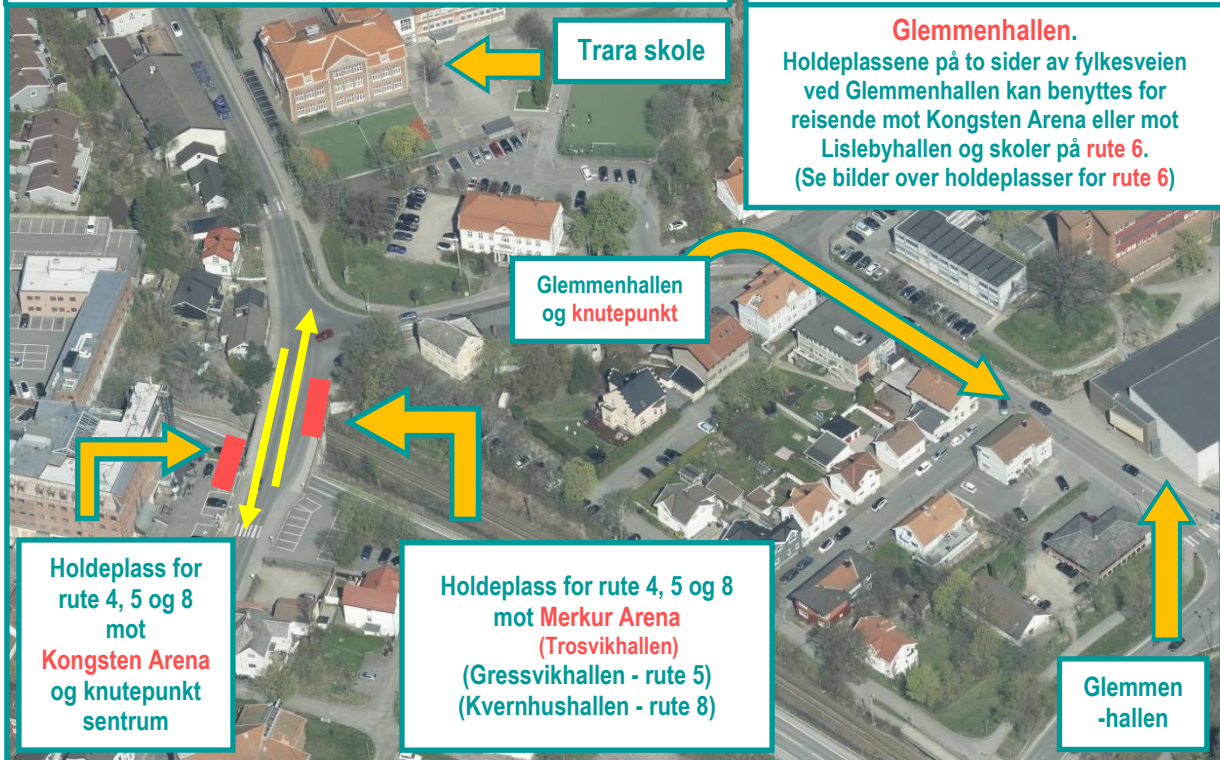

Holdeplassene på to sider av fylkesveien ved Glemmenhallen kan benyttes for reisende mot Kongsten Arena eller mot Lislebyhallen og skoler på **rute 6**. (Se bilder over holdeplasser for **rute 6**)

Knutepunkt Sentrum

Holdeplass mot **Merkur Arena**
(Trosvikhallen)
rute 4, 5 og 8

Glemmenhallen – rute 4, 5 og 8
(Avstigning ved Trara skole)

Gressvikhallen – rute 5
Kvernhus hallen – rute 8
Blomsterøyhallen – rute 9

Ring **4000 17 22** ved transportspørsmål

**Bruk fotgjengerfelt og
underganger når veien
skal krysses**

God tur

Bussholdeplass = Rød strek 

Rute: 4 (5, 8 og 9) Område: Sentrum

Merkur Arena, Trosvikhallen og Trosvik skole

Merkur Arena

Trara skole og Glemmenhallen

Cicignon skole

Knutepunkt Sentrum

Holdeplass mot **Mercur Arena**
(Trosvikhallen)
rute 4, 5 og 8

Glemmenhallen – rute 4, 5 og 8
(Avstigning ved Trara skole)

Gressvikhallen – rute 5
Kvernhusshallen – rute 8
Blomsterøyhallen – rute 9