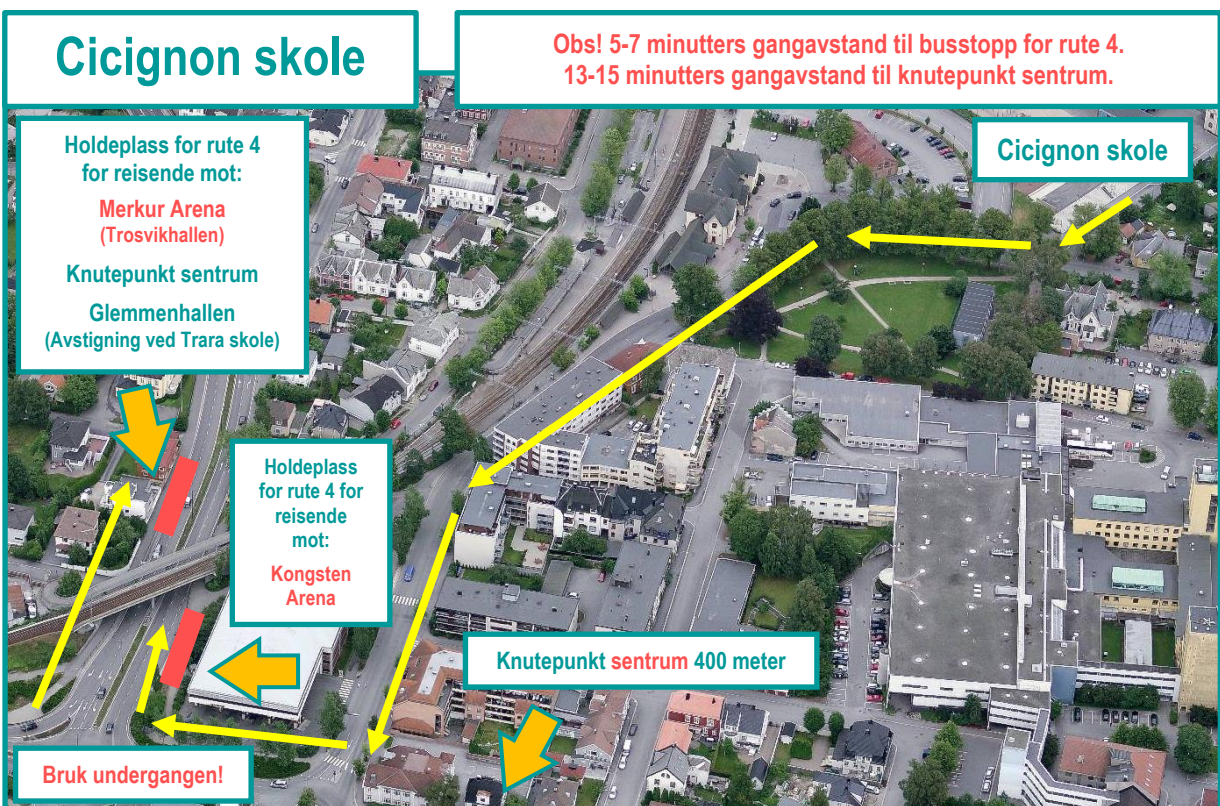

Holdeplassene på to sider av fylkesveien ved Glemmenhallen kan benyttes for reisende mot Kongsten Arena eller mot Lislebyhallen og skoler på **rute 6**. (Se bilder over holdeplasser for **rute 6**)

Knutepunkt Sentrum

Holdeplass mot **Merkur Arena**
(Trosvikhallen)
rute 4, 5 og 8

Glemmenhallen – rute 4, 5 og 8
(Avstigning ved Trara skole)

Gressvikhallen – rute 5
Kvernhus hallen – rute 8
Blomsterøyhallen – rute 9

Ring **4000 17 22** ved transportspørsmål

**Bruk fotgjengerfelt og
underganger når veien
skal krysses**

God tur

Bussholdeplass = Rød strek 

Rute: 4 (5, 8 og 9) Område: Sentrum

Merkur Arena, Trosvikhallen og Trosvik skole

Merkur Arena

Trara skole og Glemmenhallen

Cicignon skole

Knutepunkt Sentrum

Holdeplass mot **Mercur Arena**
(Trosvikhallen)
rute 4, 5 og 8

Glemmenhallen – rute 4, 5 og 8
(Avstigning ved Trara skole)

Gressvikhallen – rute 5
Kvernhusshallen – rute 8
Blomsterøyhallen – rute 9