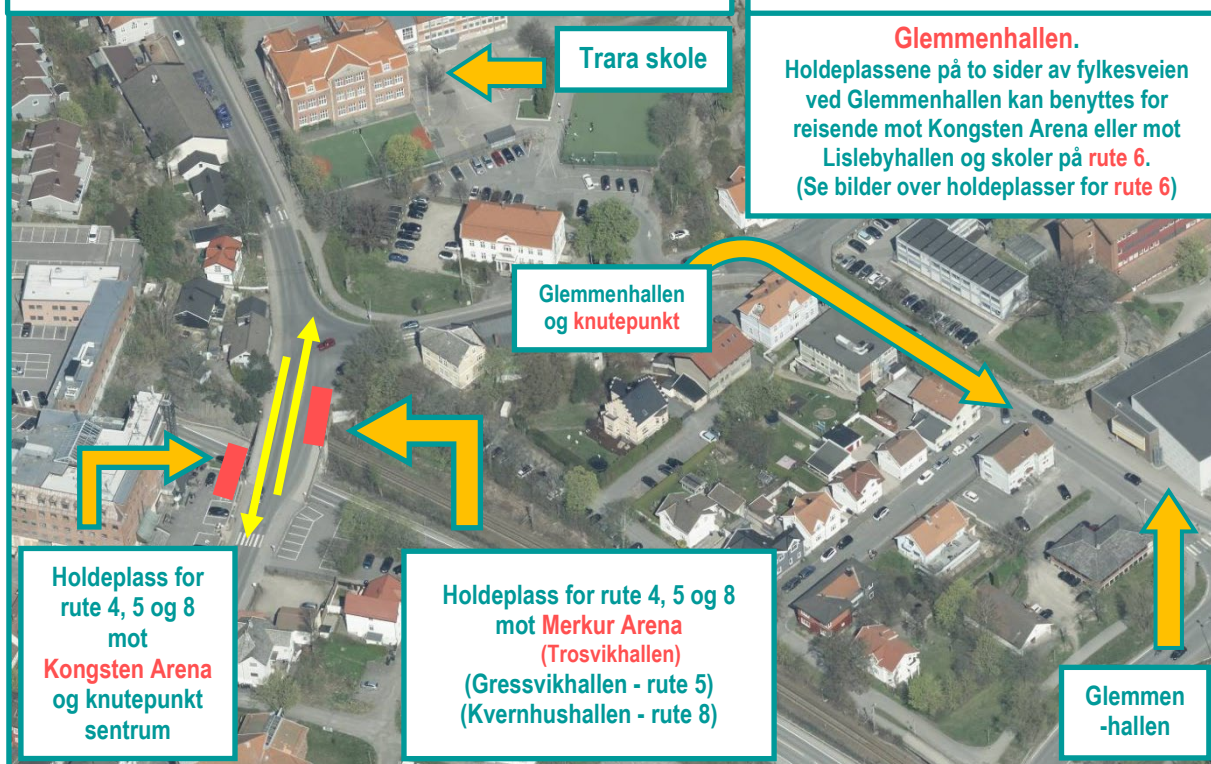

Rute 8 passerer **Sentrum (knutepunkt)**. Se oversikt over bussholdepl. og knutepunkt for **rute 8**. Fra **Trara skole** har ruten gangavstand til **Glemmenhallen** og **Rute 6** til **Lislebyhallen**. Se oversikt over bussholdeplasser og knutepunkt for rute **4 og 6**.

Bussholdeplass = Rød strek 

Rute: 8 Område: Ambjørnrød

Kvernhuset ungdomsskole

Ambjørnrød skole

Knutepunkt ved UnoX i Christianslundkrysset

Trara skole og Glemmenhallen

Knutepunkt

Glemmenhallen.

Holdeplassene på to sider av fylkesveien ved Glemmenhallen kan benyttes for reisende mot Kongsten Arena eller mot Lislebyhallen og skoler på **rute 6**. (Se bilder over holdeplasser for **rute 6**)

Knutepunkt Sentrum