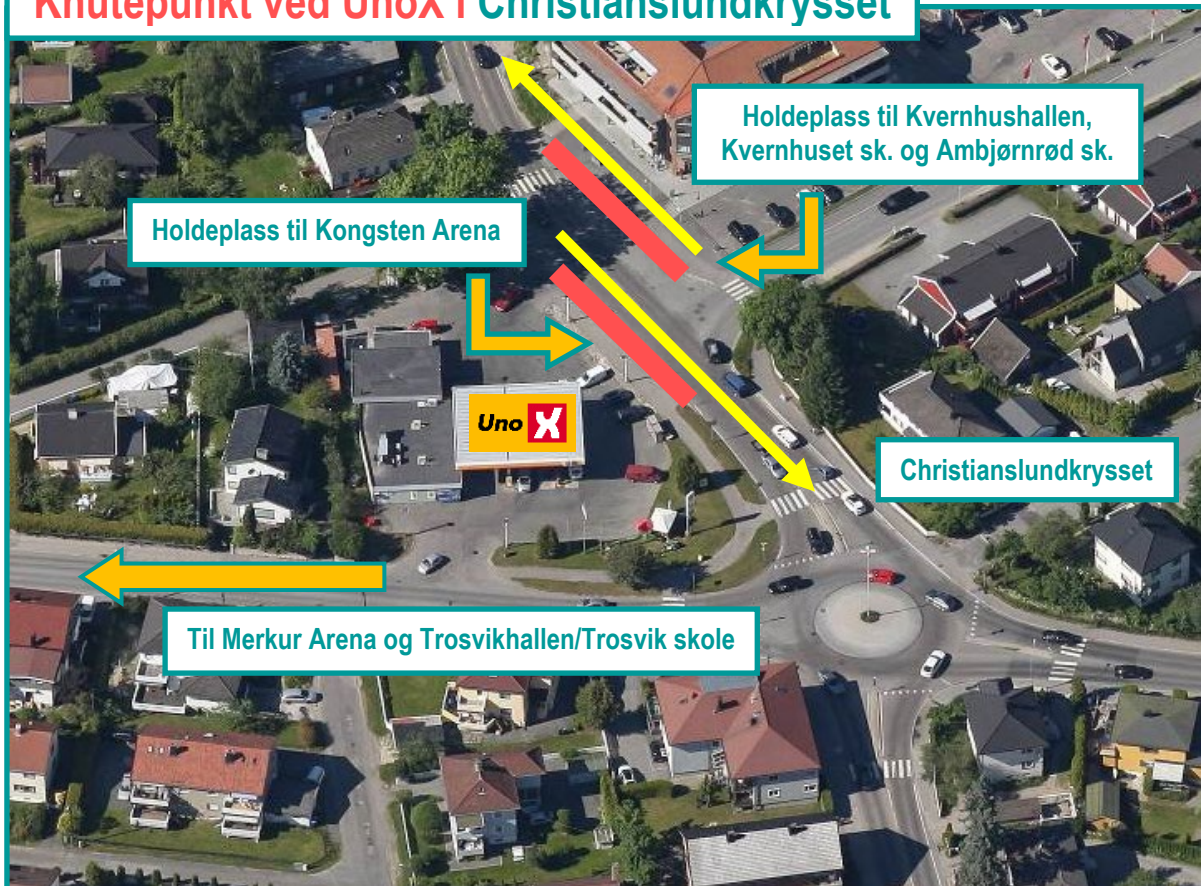

Bussholdeplass = Rød strek 

Rute: 8 Område: Ambjørnrød

Kvernhuset ungdomsskole

Ambjørnrød skole

Knutepunkt ved UnoX i Christianslundkrysset

Trara skole og Glemmenhallen

Knutepunkt

Glemmenhallen.

Holdeplassene på to sider av fylkesveien ved Glemmenhallen kan benyttes for reisende mot Kongsten Arena eller mot Lislebyhallen og skoler på **rute 6**. (Se bilder over holdeplasser for **rute 6**)

Knutepunkt Sentrum