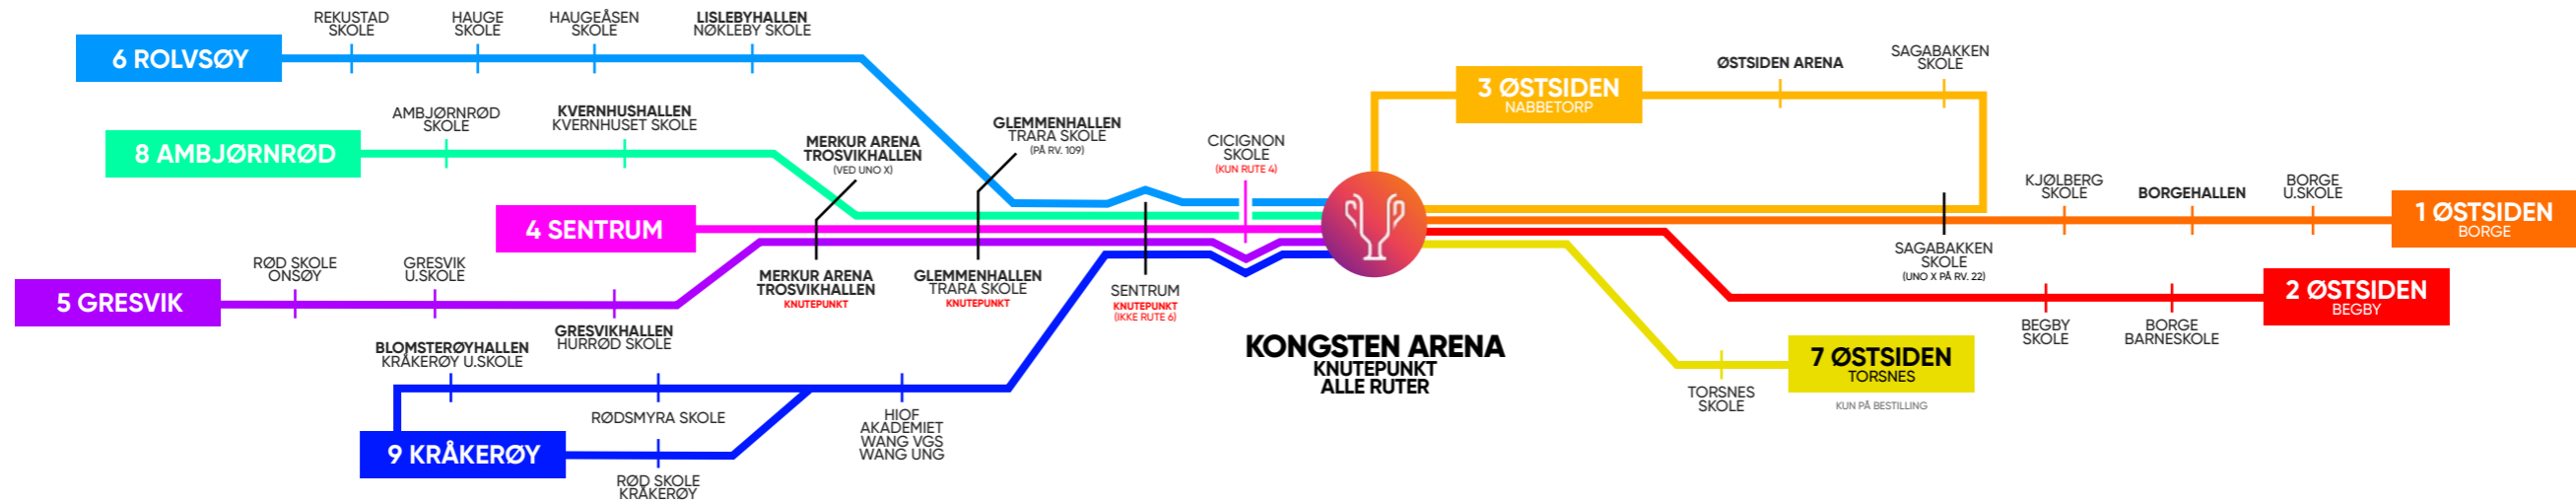

## OVERSIKT OVER DE ULIKE LINJENE

Alle ruter har Kongsten Arena som hovedknutepunkt.  
Langs rutene finnes flere knutepunkt (merket i kartet) hvor det er mulig å bytte buss for å spare tid.  
Merk at du enkelte steder må forflytte deg litt mellom holdeplassene.