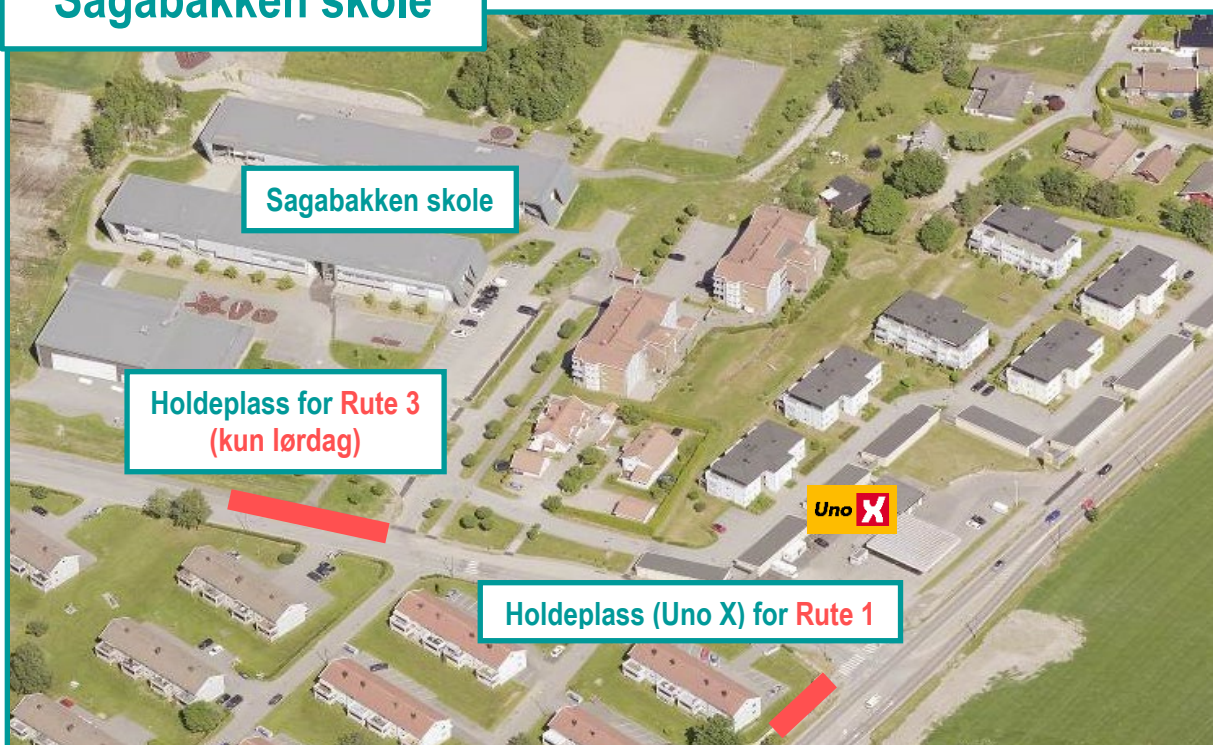

## Bussrute Fredrikstad Cup 2026

Torsnes skole - **Kongsten Arena**

**Mandag**

**Rute 7**

**Mandag**

Det er ingen oppsatt rutetabell til Torsnes skole.  
Busstransport til- og fra **Kongsten Arena** kan bestilles  
på telefon **4000 17 22** mellom 06:45 - 15:15 på **mandag**.  
Minimum hele lag kan bestille transport og vi oppfordrer flere lag til å reise sammen.  
Busstransport kan bestilles til klokkeslett 06:45, 07:45, 08:45, 09:45 osv.  
på morgen og ettermiddag, og må bestilles på minimum én times varsel.

Bussholdeplass = Rød strek 

Rute: 1, 2, 3 og 7 Område: Østsiden

Kongsten Arena, Gudeberg skole og FRIS-skolen

Sagabakken skole