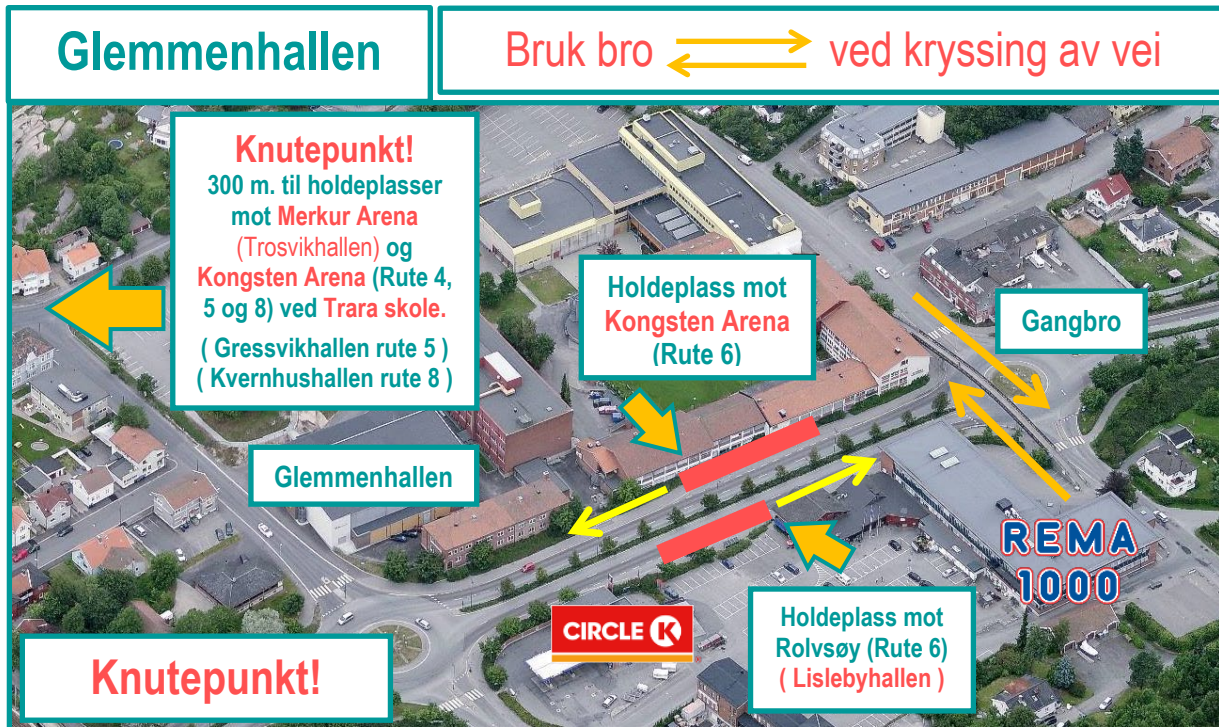

Bussholdeplass = Rød strek

Rute: 6 Område: Rolsøy