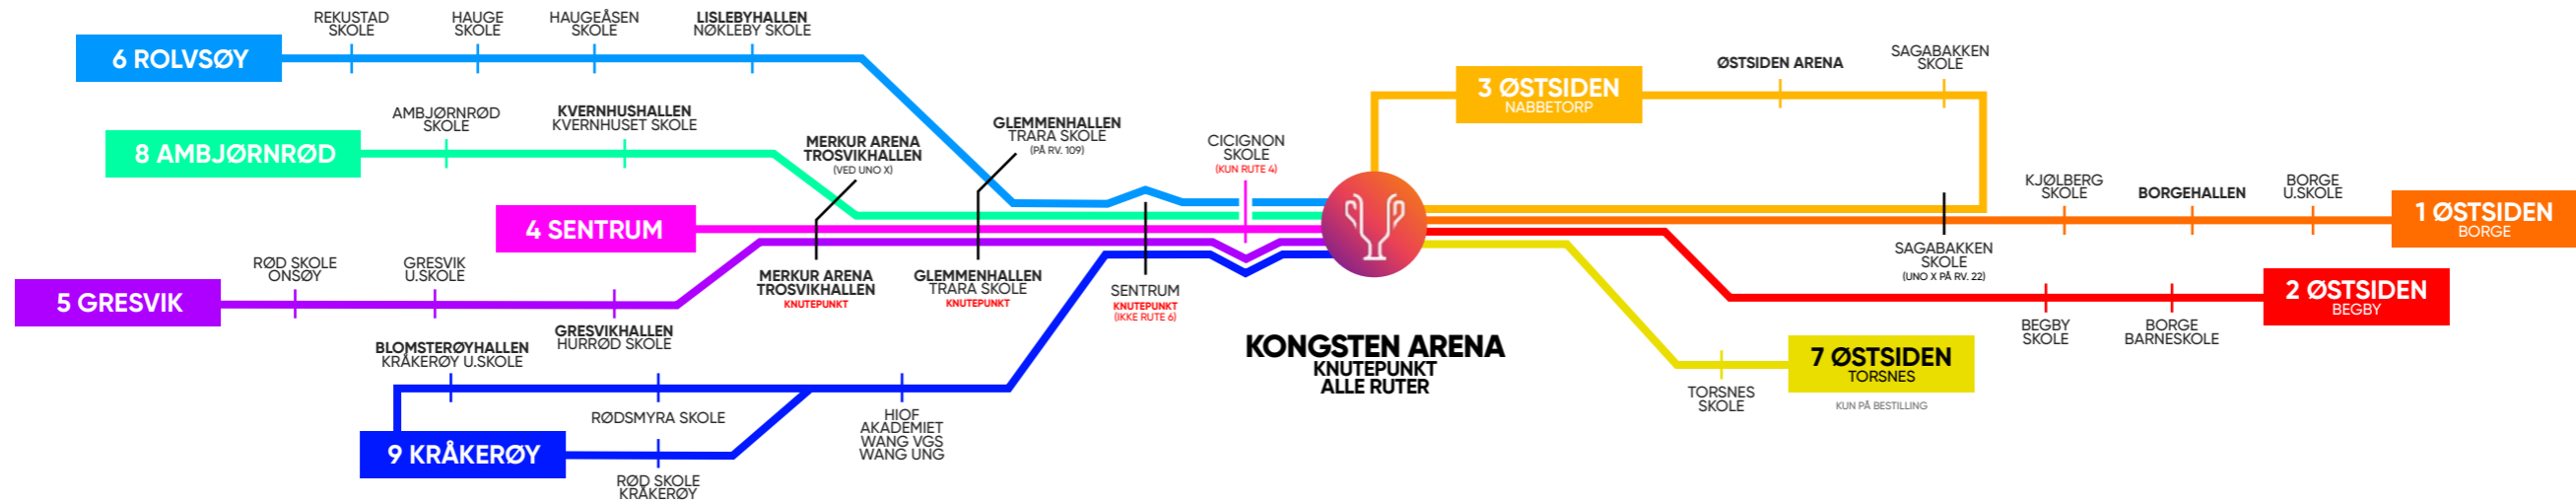

OVERSIKT OVER DE ULIKE LINJENE

Alle ruter har Kongsten Arena som hovedknutepunkt.
 Langs rutene finnes flere knutepunkt (merket i kartet) hvor det er mulig å bytte buss for å spare tid.
 Merk at du enkelte steder må forflytte deg litt mellom holdeplassene.