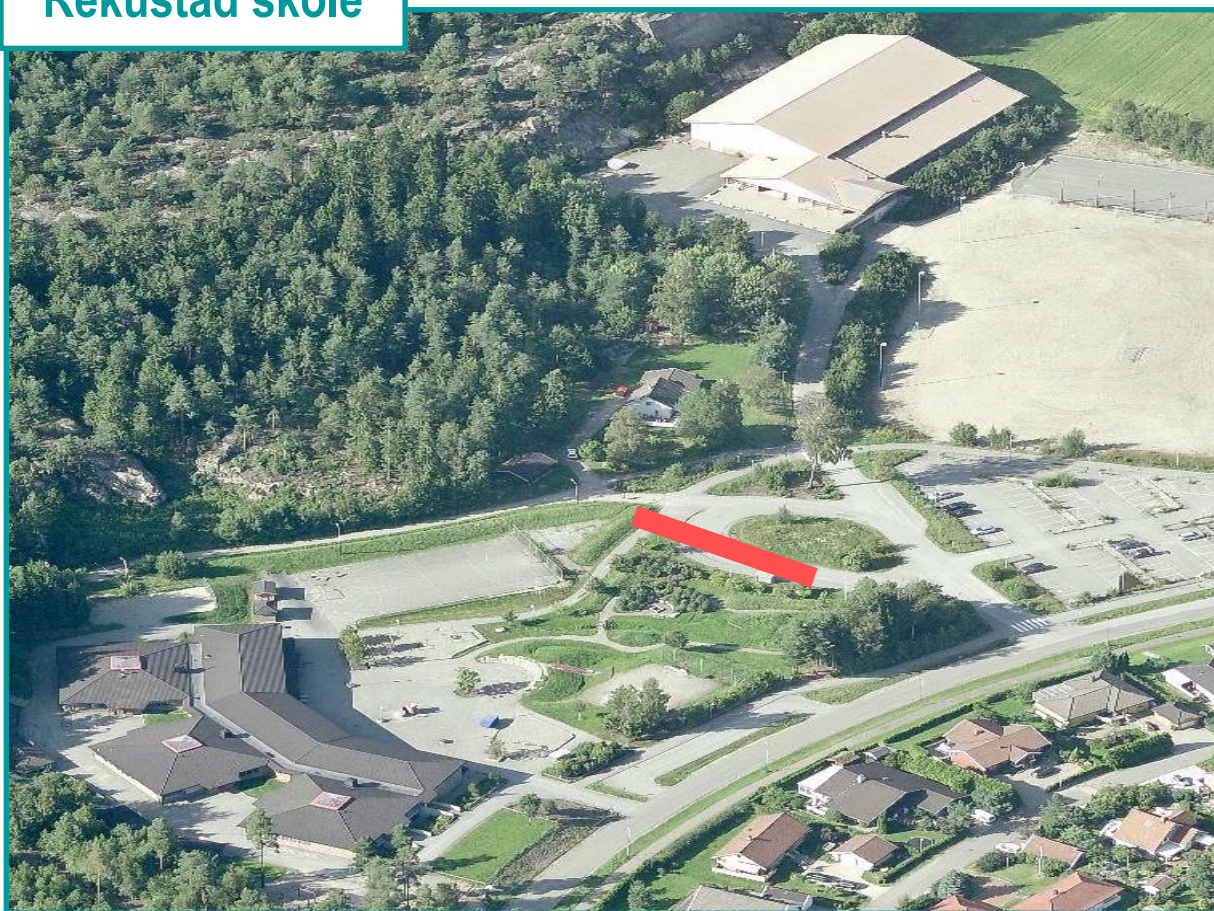

Bussholdeplass = Rød strek 

Rute: 6 Område: Rolsøy

Haugeåsen skole

Hauge skole

Rekustad skole

Ring **4000 17 22** ved transportspørsmål

**Bruk fotgjengerfelt når veien
skal krysses**

God tur