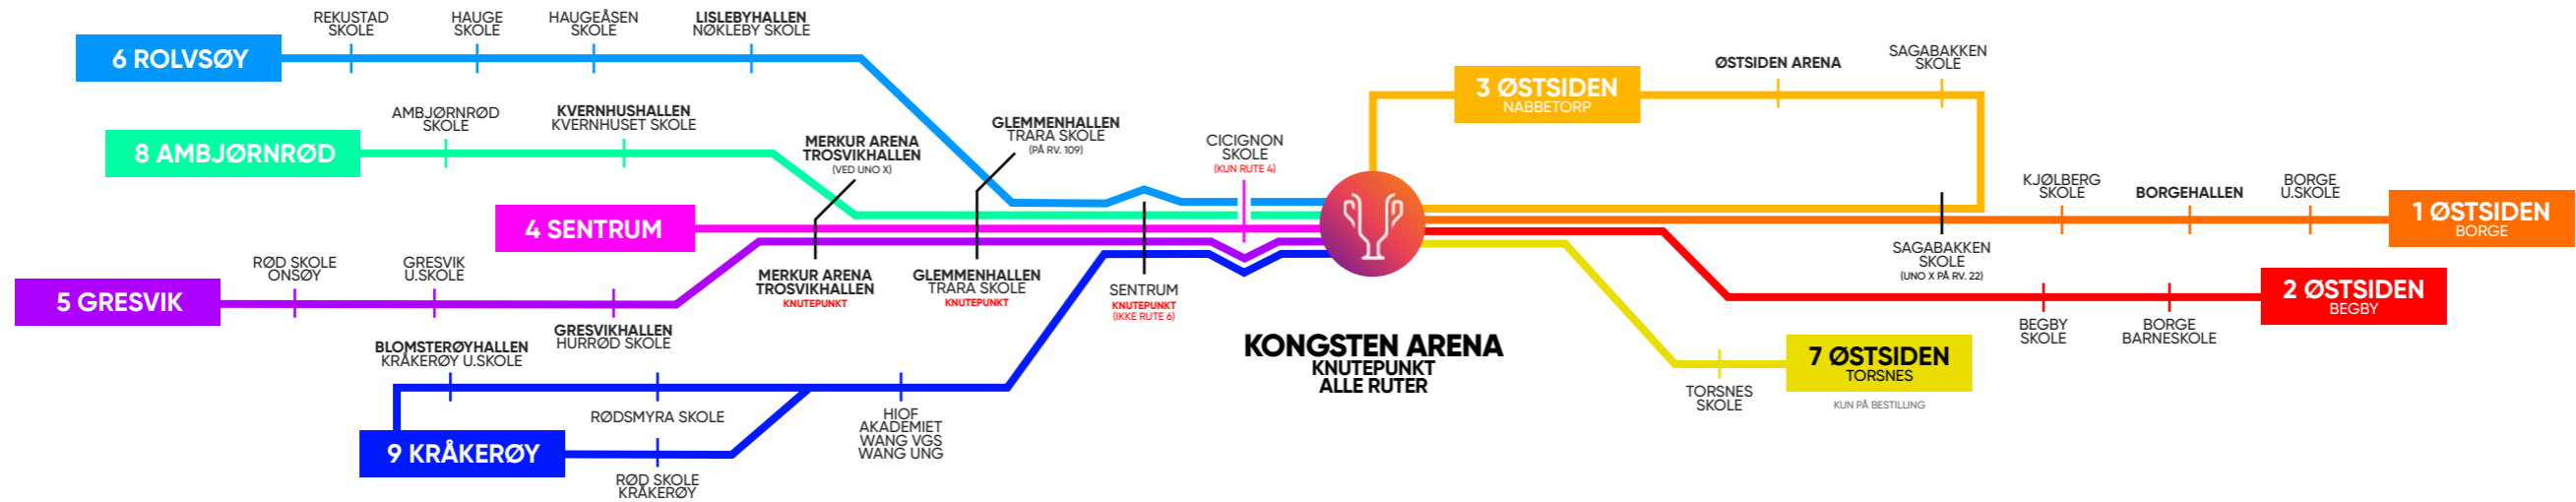

## OVERSIKT OVER DE ULIKE LINJENE

Alle ruter har Kongsten Arena som hovedknutepunkt.  
Langs rutene finnes flere knutepunkt (merket i kartet) hvor det er mulig å bytte buss for å spare tid.  
Merk at du enkelte steder må forflytte deg litt mellom holdeplassene.