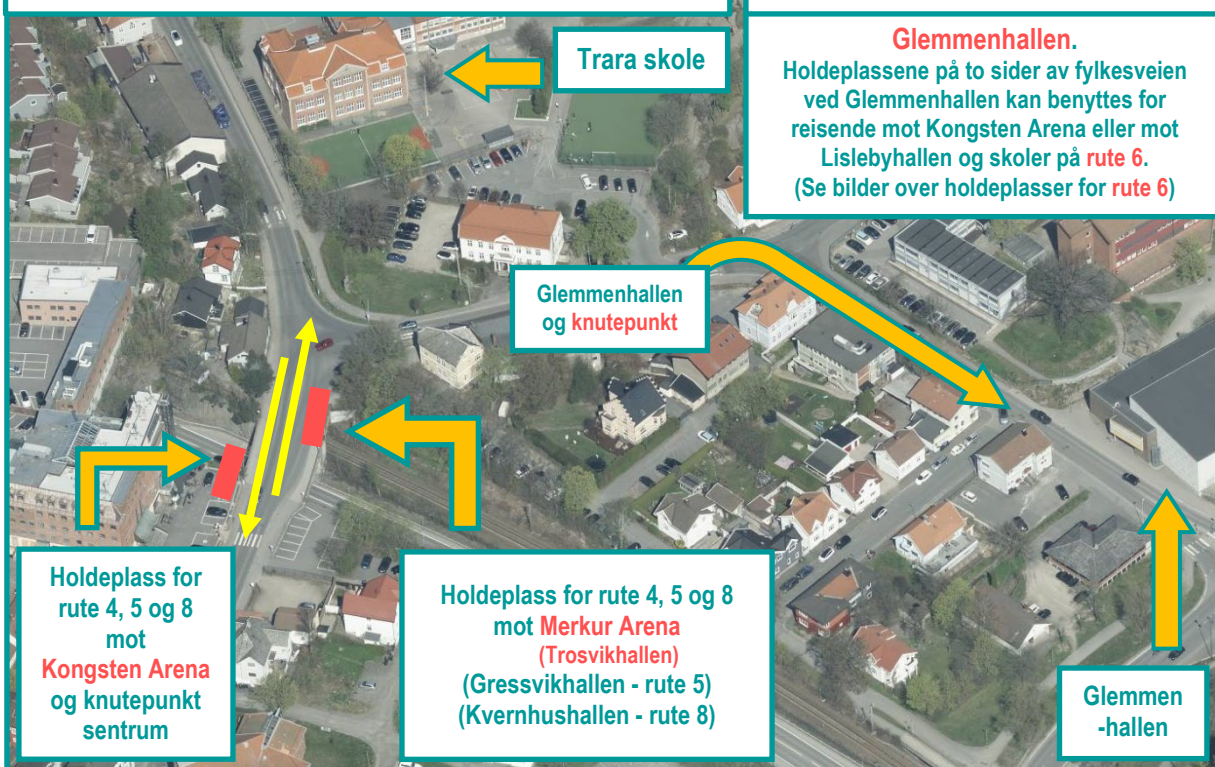

Trara skole og Glemmenhallen