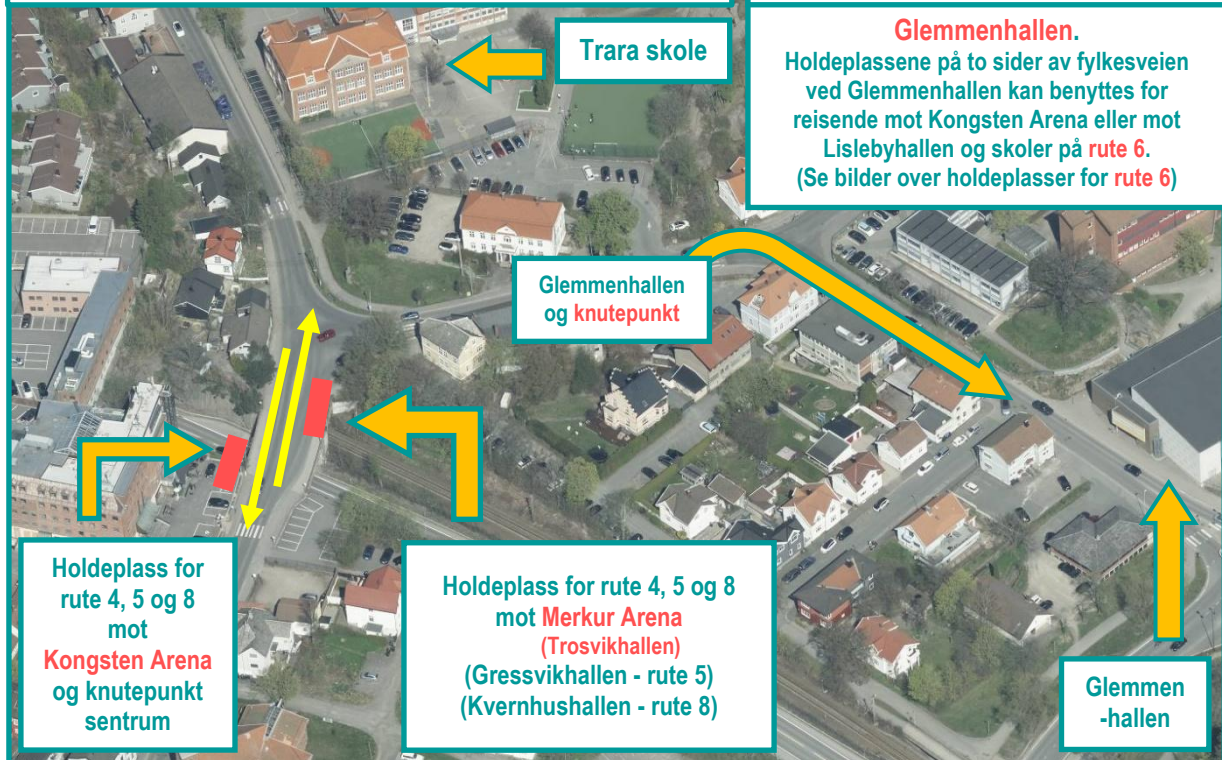

Bussrute Fredrikstad Cup 2026

Sentrum (knutepunkt)/Cicignon skole - Trara skole/Glemmenhallen (knutepunkt) - **Merkur Arena** (Trosvikhallen/Trosvik skole) - **Kongsten Arena**

Mandag

Rute 4

Dersom man går av bussen ved Trara skole, har denne ruten gangavstand til **Glemmenhallen** og Rute 6 til **Lislebyhallen**.

Bussholdeplass = Rød strek 

Rute: 4 (5, 8 og 9) Område: Sentrum

Merkur Arena, Trosvikhallen og Trosvik skole

Merkur Arena

Trara skole og Glemmenhallen

Cicignon skole