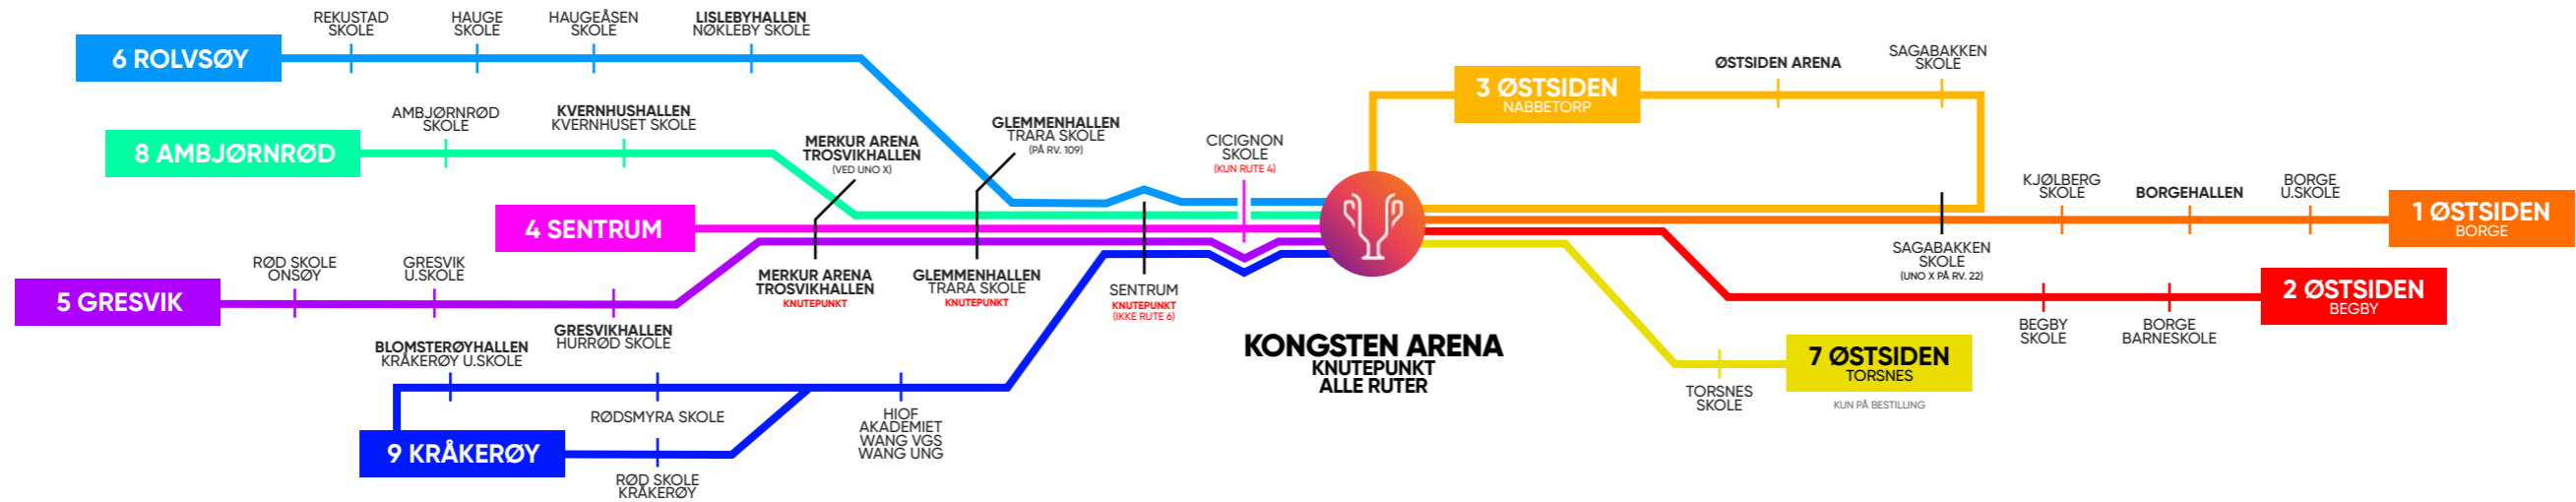

OVERSIKT OVER DE ULIKE LINJENE

Alle ruter har Kongsten Arena som hovedknutepunkt.
 Langs rutene finnes flere knutepunkt (merket i kartet) hvor det er mulig å bytte buss for å spare tid.
 Merk at du enkelte steder må forflytte deg litt mellom holdeplassene.