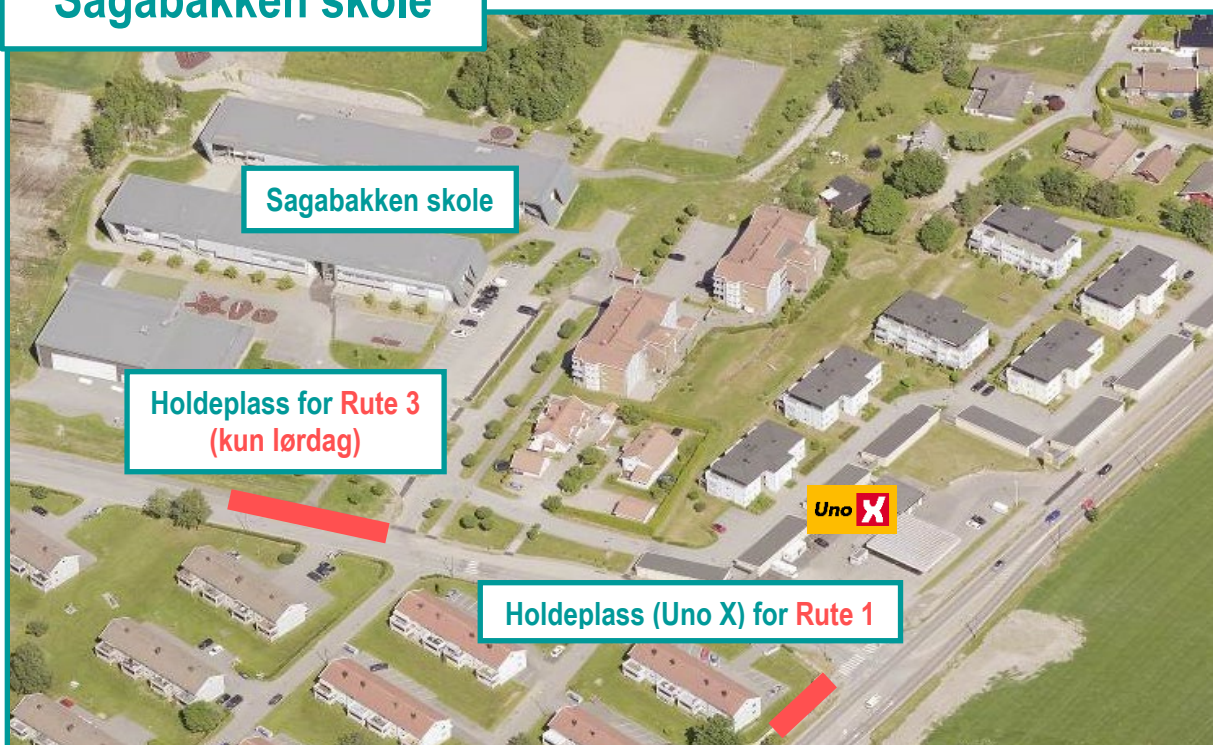

Sagabakken skole