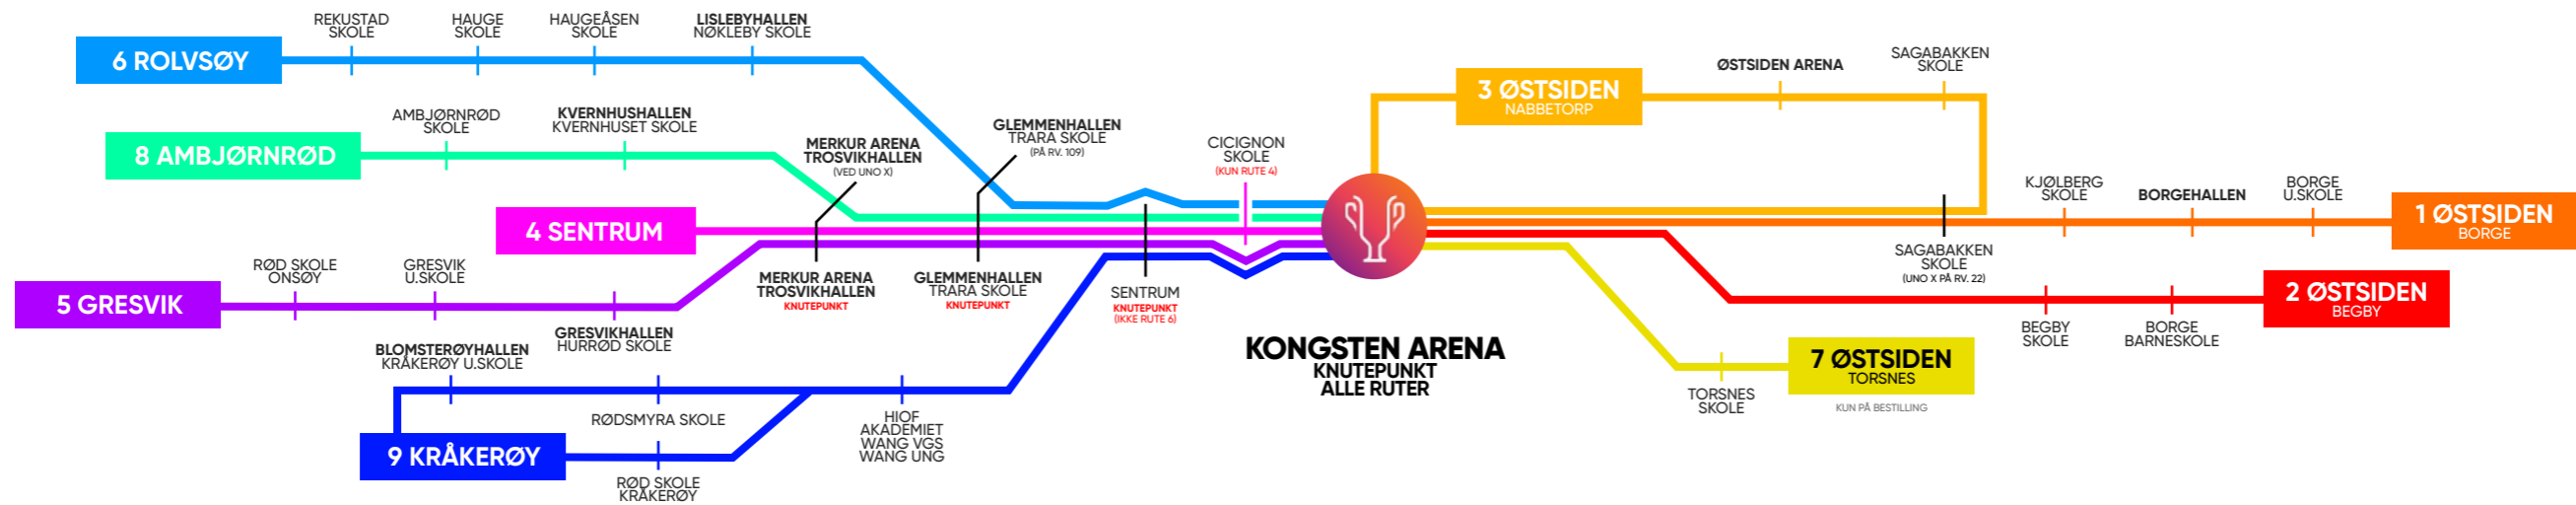

OVERSIKT OVER DE ULIKE LINJENE

Alle ruter har Kongsten Arena som hovedknutepunkt.
Langs rutene finnes flere knutepunkt (merket i kartet) hvor det er mulig å bytte buss for å spare tid.
Merk at du enkelte steder må forflytte deg litt mellom holdeplassene.