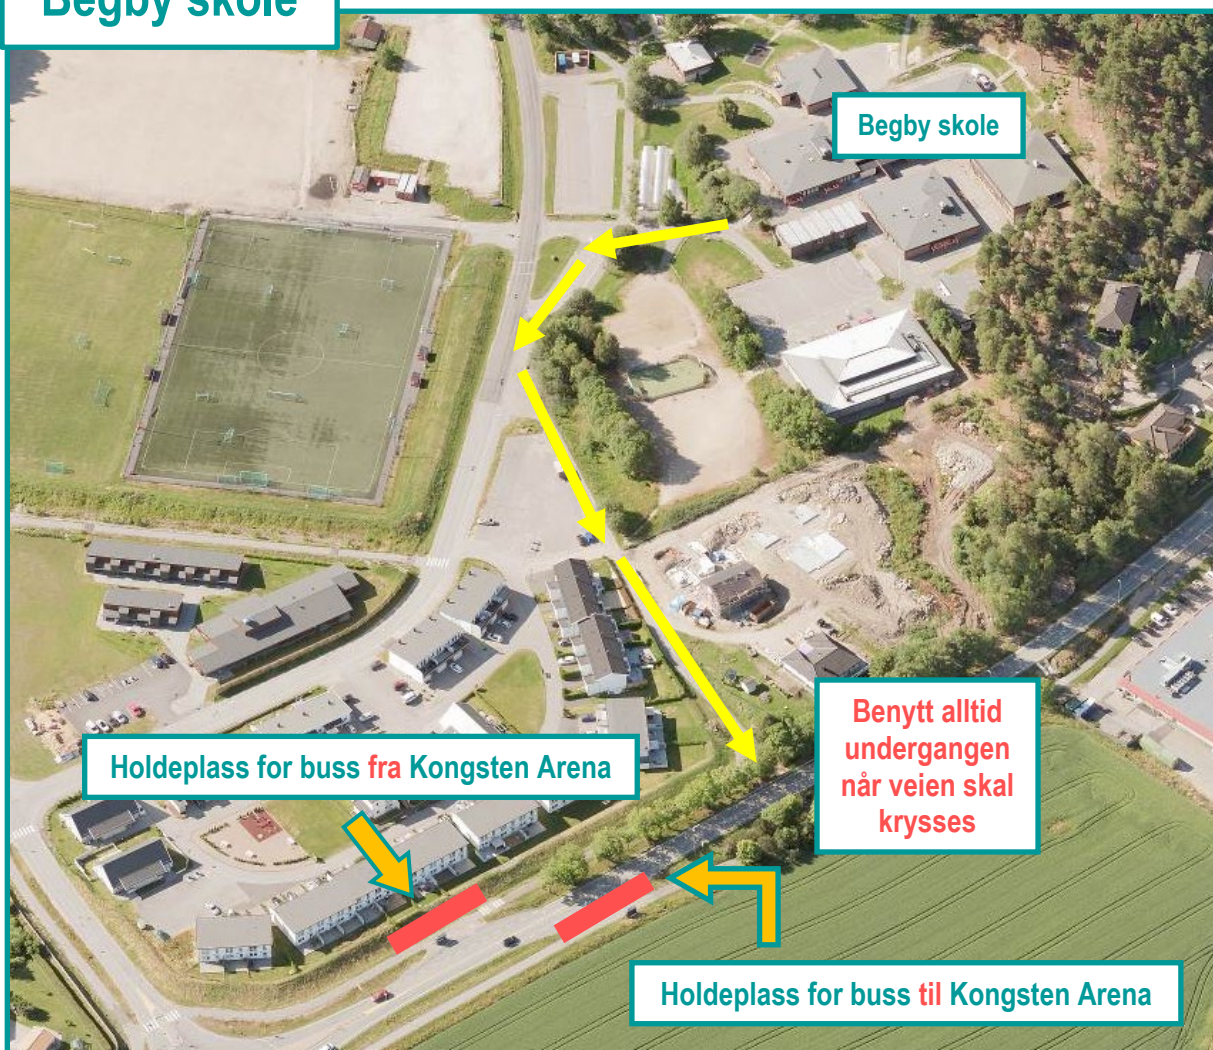

Østsiden Arena - Sagabakken skole - **Kongsten Arena**

Mandag

Rute 3

Mandag

Rute nr. 3 utgår på mandag. Beboere på Sagabakken skole kan benytte **rute nr. 1 på mandag.**

Bussholdeplass = Rød strek 

Rute: 1, 2, 3 og 7 Område: Østsiden

Kongsten Arena, Gudeberg skole og FRIS-skolen

Sagabakken skole

Borgehallen og Kjølberg skole

Borge ungdomsskole

Borge barneskole

Begby skole

Torsnes skole

Østsiden Arena