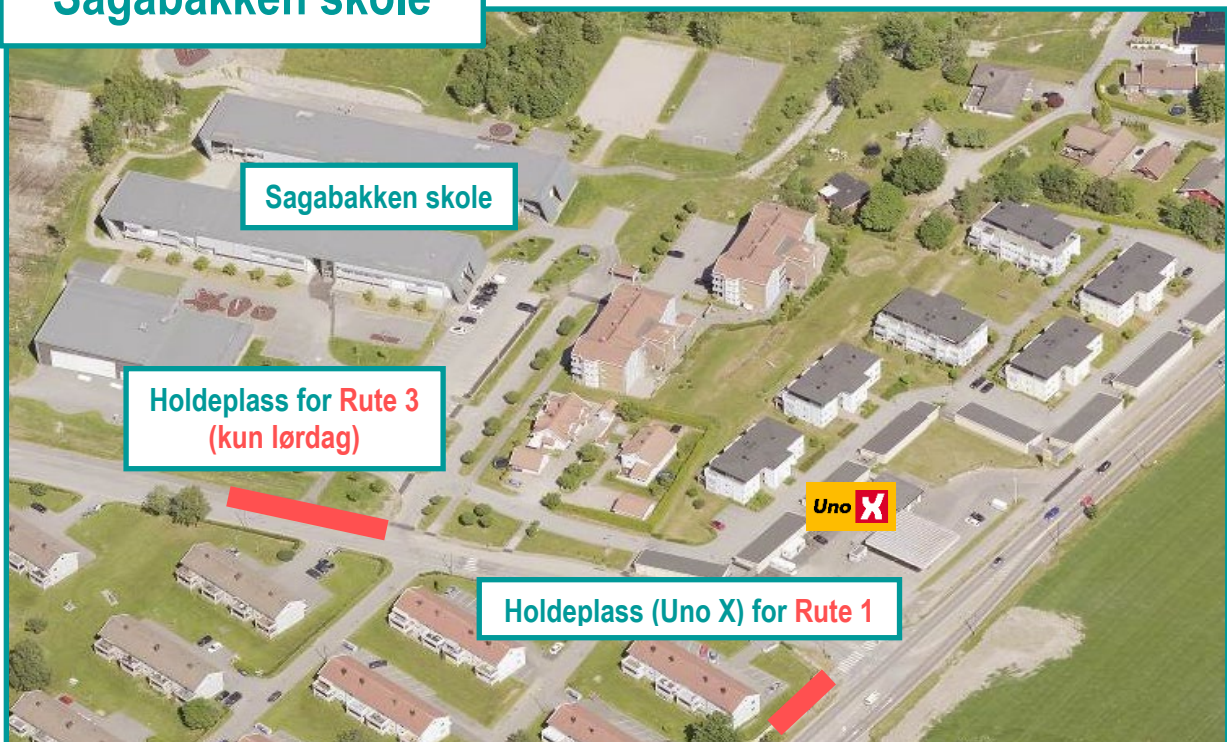

* = Bussen snur ved Borge kirke eller grustaket.

Bussholdeplass = Rød strek 

Rute: 1, 2, 3 og 7 Område: Østsiden

Kongsten Arena, Gudeberg skole og FRIS-skolen

Sagabakken skole

Borgehallen og Kjølberg skole

Borge ungdomsskole

Borge barneskole

Begby skole

Torsnes skole

Østsiden Arena