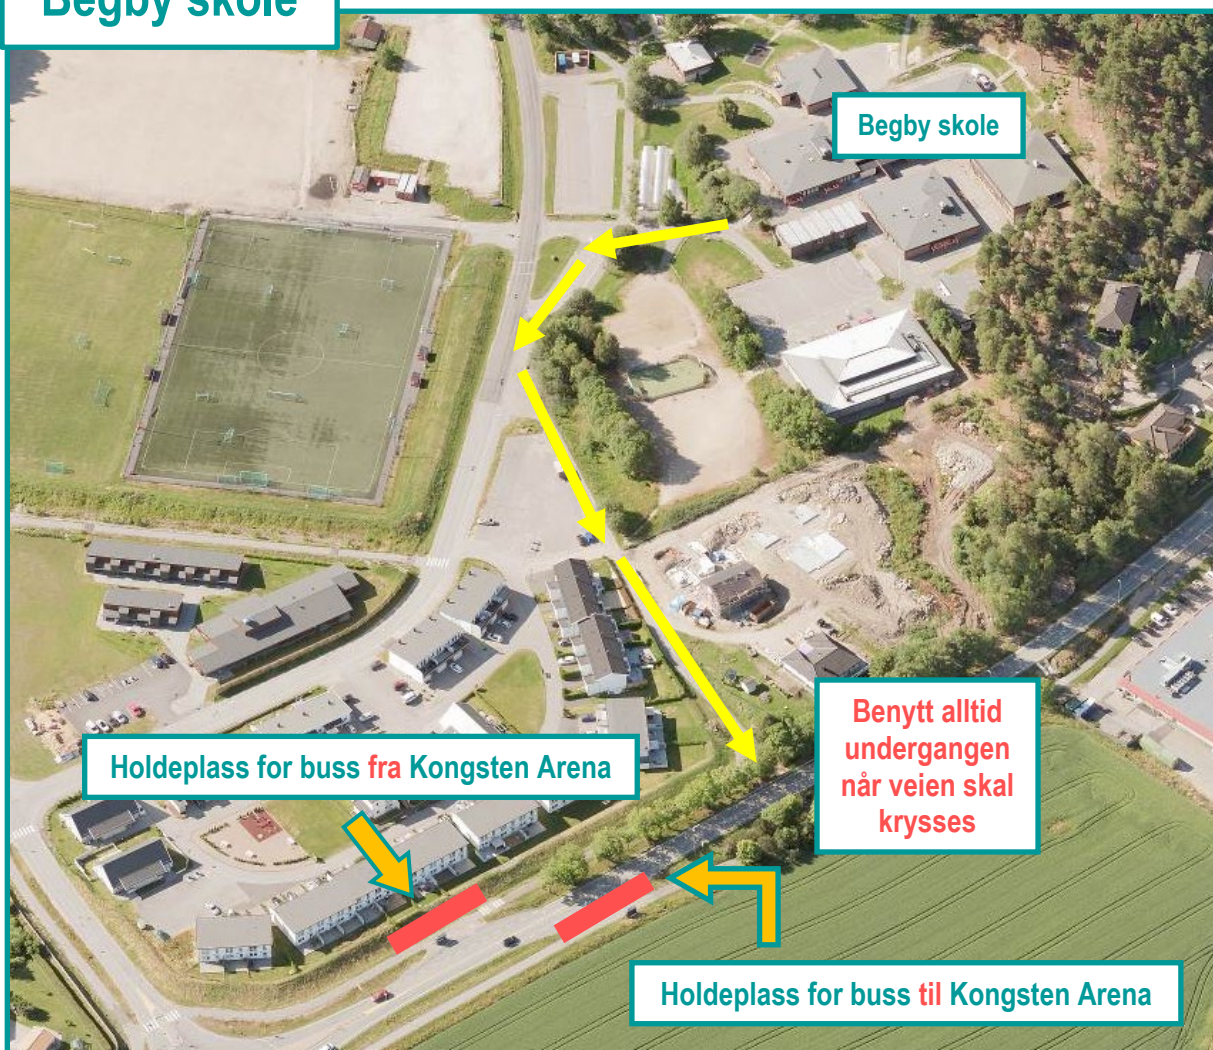

Begby skole