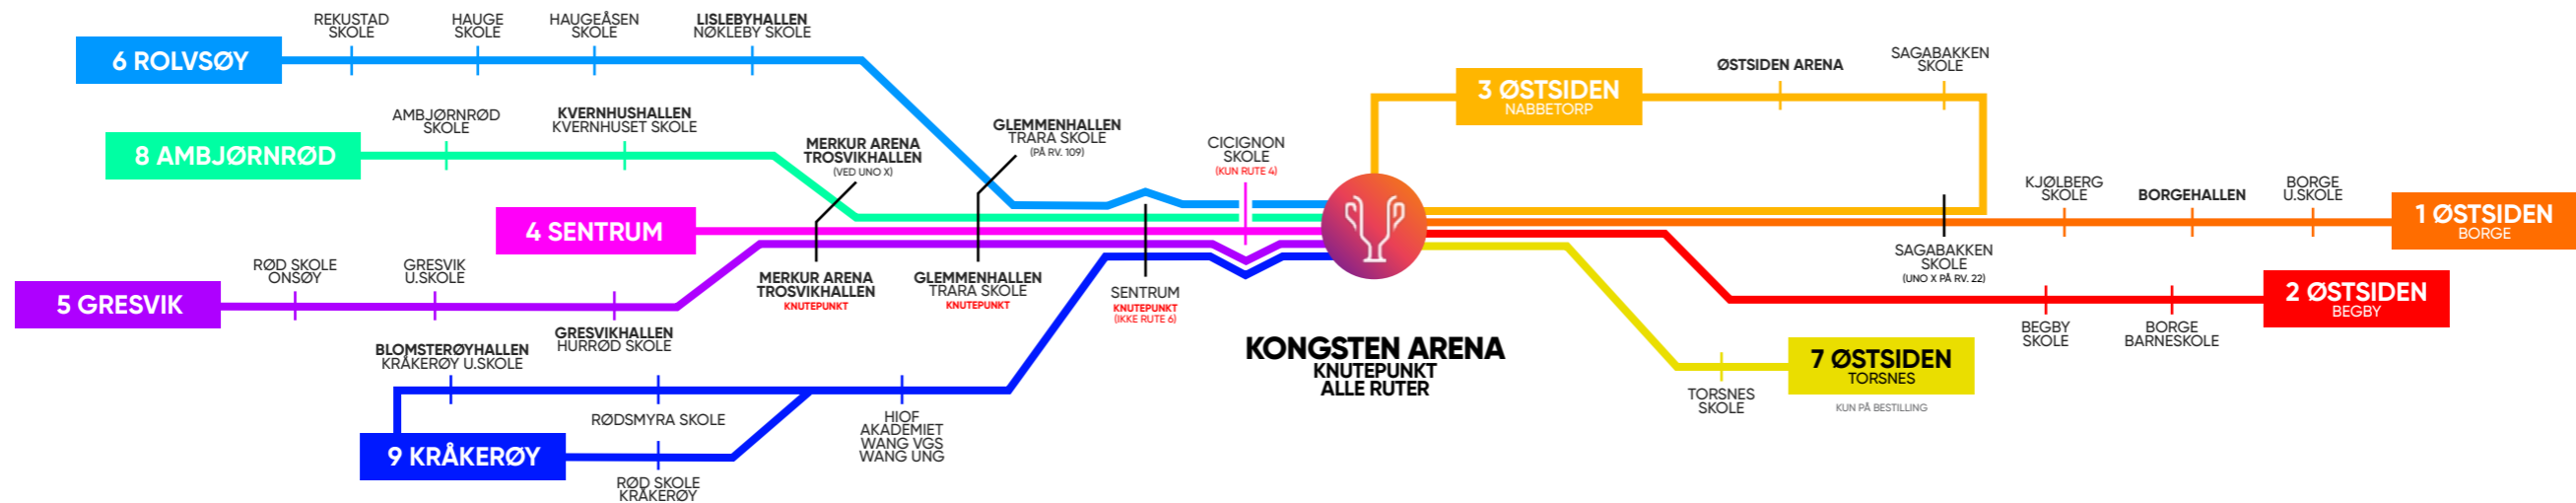

OVERSIKT OVER DE ULIKE LINJENE

Alle ruter har Kongsten Arena som hovedknutepunkt.
Langs rutene finnes flere knutepunkt (merket i kartet) hvor det er mulig å bytte buss for å spare tid.
Merk at du enkelte steder må forflytte deg litt mellom holdeplassene.