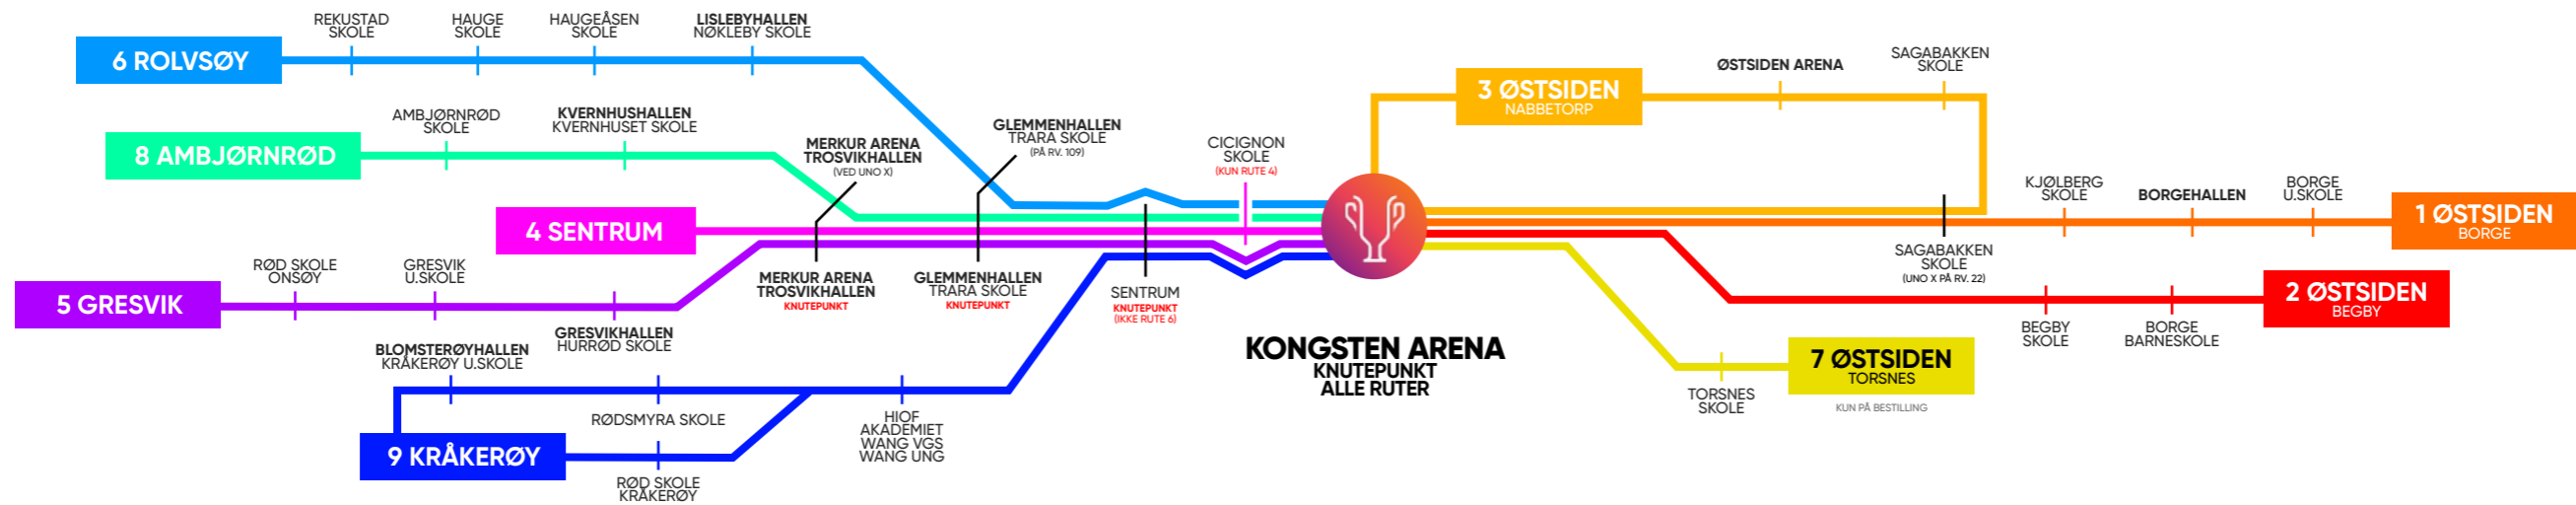

OVERSIKT OVER DE ULIKE LINJENE

Alle ruter har Kongsten Arena som hovedknutepunkt.
 Langs rutene finnes flere knutepunkt (merket i kartet) hvor det er mulig å bytte buss for å spare tid.
 Merk at du enkelte steder må forflytte deg litt mellom holdeplassene.