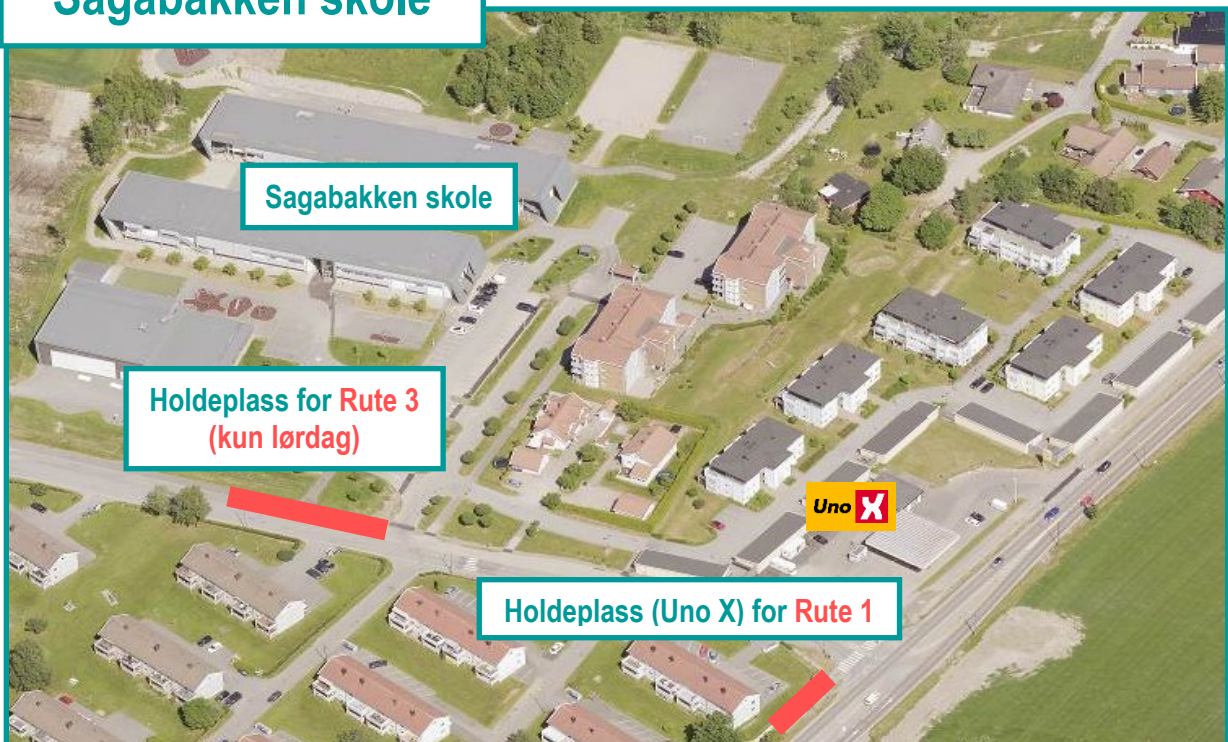

Bussrute Fredrikstad Cup 2026

Borge ungdomsskole - Borgehallen / Kjølberg skole - Sagabakken skole v. UnoX - **Kongsten Arena**

Mandag

Rute 1

	Avgang Kongsten Arena	Ca. tid Borgehallen / Kjølberg skole	Ca. tid Borge ungdomssk.	Ca. tid Borgehallen / Kjølberg skole	Ca. tid Sagabakken skole ved Uno X	Ankomst Kongsten Arena
Mandag			06:40	06:42	06:45	06:55
Mandag	07:05	07:12	07:15	07:17	07:20	07:30
Mandag	07:35	07:42	07:45	07:47	07:50	08:00
Mandag	08:05	08:12	08:15	08:17	08:20	08:30
Mandag	08:35	08:42	08:45	08:47	08:50	09:00
Mandag	09:05	09:12	09:15	09:17	09:20	09:30
Mandag	09:35	09:42	09:45	09:47	09:50	10:00
Mandag	10:05	10:12	10:15	10:17	10:20	10:30
Mandag	10:35	10:42	10:45	10:47	10:50	11:00
Mandag	11:05	11:12	11:15	11:17	11:20	11:30
Mandag	11:35	11:42	11:45	11:47	11:50	12:00
Mandag	12:05	12:12	12:15	12:17	12:20	12:30
Mandag	12:35	12:42	12:45	12:47	12:50	13:00
Mandag	13:05	13:12	13:15	13:17	13:20	13:30
Mandag	14:05	14:12	14:15	14:17	14:20	14:30

Bussholdeplass = Rød strek 

Rute: 1, 2, 3 og 7 Område: Østsiden

Kongsten Arena, Gudeberg skole og FRIS-skolen

Sagabakken skole

Borgehallen og Kjølberg skole

Borge ungdomsskole

Torsnes skole

Østsiden Arena