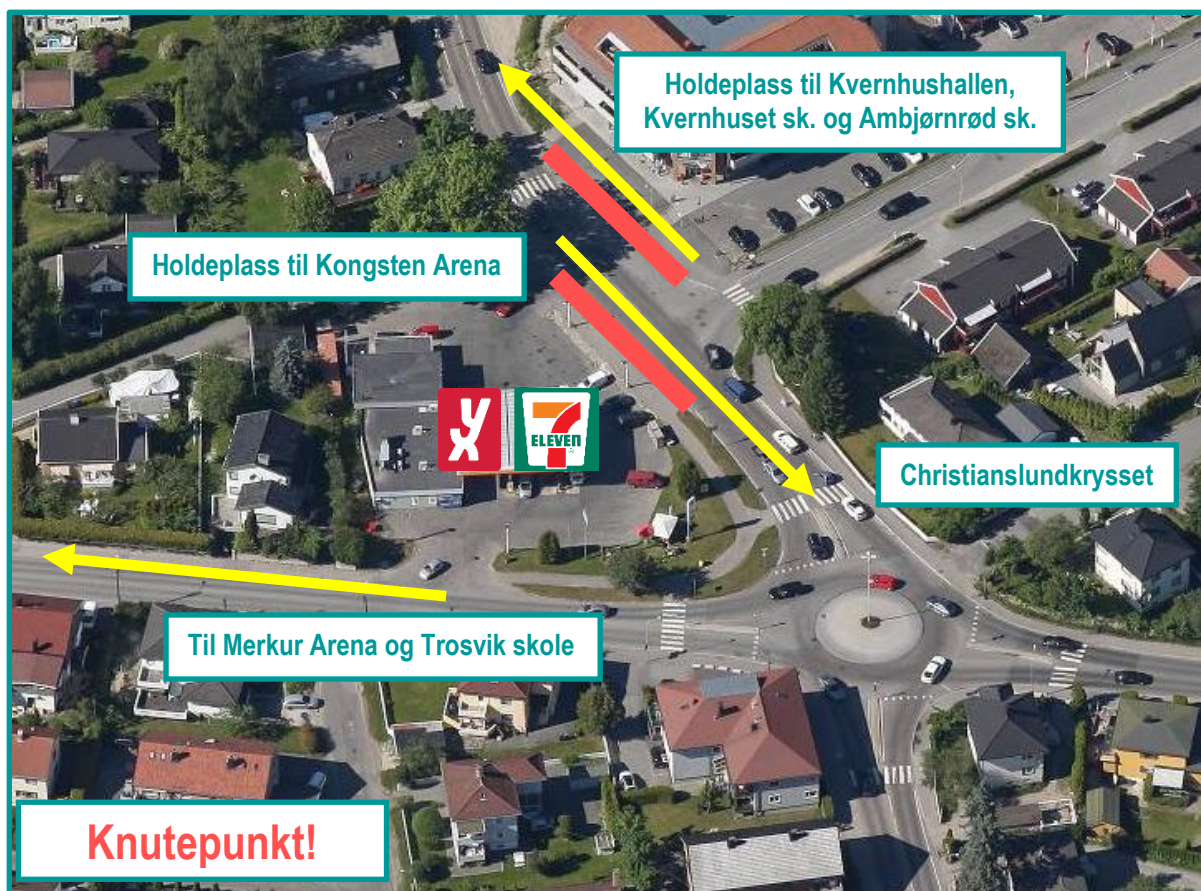

Knutepunkt ved YX/7-11-stasjon i Christianslundkrysset for reisende til Merkur Arena og Trosvik skole.

Ring **4000 17 22** ved transportspørsmål

**Bruk fotgjengerfelt når veien
skal krysses**

God tur