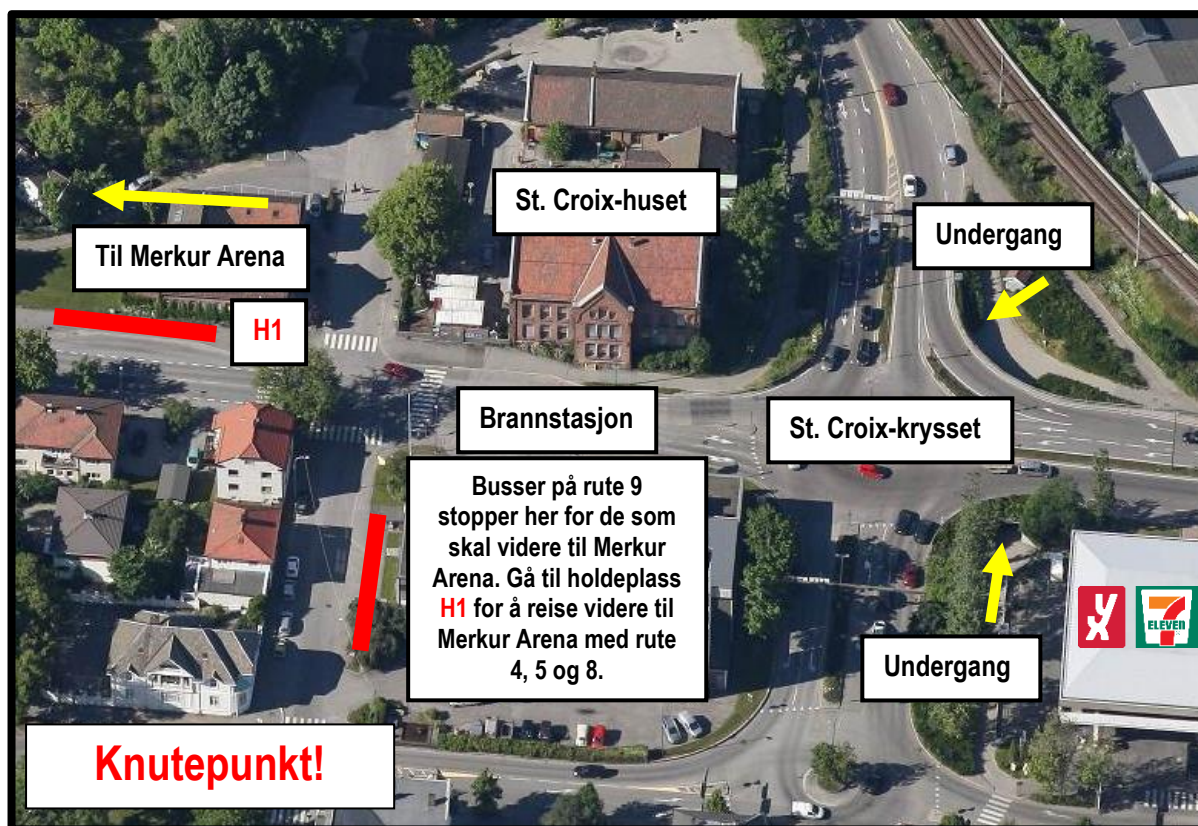

Bussholdeplass = **Rød** strek 

Rute: **9** Område: **Kråkerøy**

FFA / Wang / HiOF

Rød skole Kråkerøy

Kråkerøy ungdomsskole og Blomsterøyhallen

Rødsmyra skole

Knutepunkt ved St.Croix-krysset for reisende til
Merkur Arena med rute 4, 5 og 8.

Ring **4000 17 22** ved transportspørsmål

**Bruk fotgjengerfelt når veien
skal krysses**

God tur