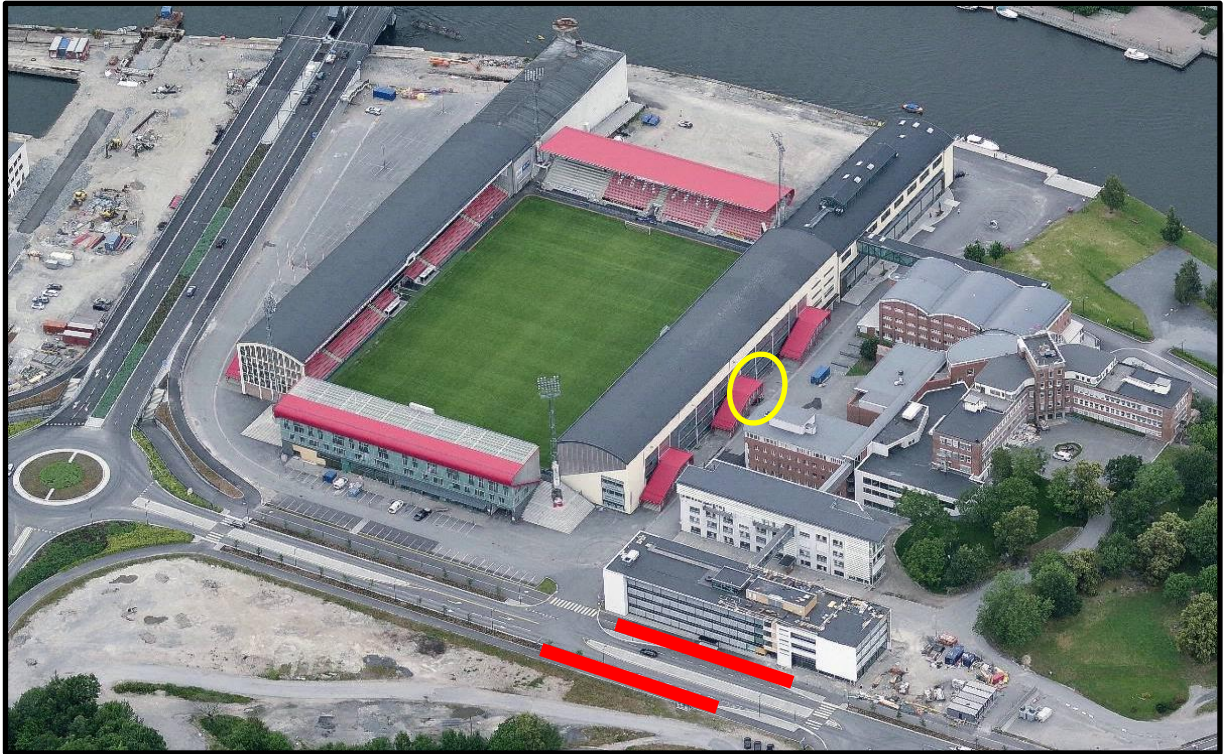

Bussholdeplass = **Rød** strek 

Rute: **9** Område: **Kråkerøy**

FFA / Wang / HiOF

Rød skole Kråkerøy

Kråkerøy ungdomsskole og Blomsterøyhallen

Rødsmyra skole

Knutepunkt ved St.Croix-krysset for reisende til
Merkur Arena med rute 4, 5 og 8.

Ring **4000 17 22** ved transportspørsmål

**Bruk fotgjengerfelt når veien
skal krysses**

God tur