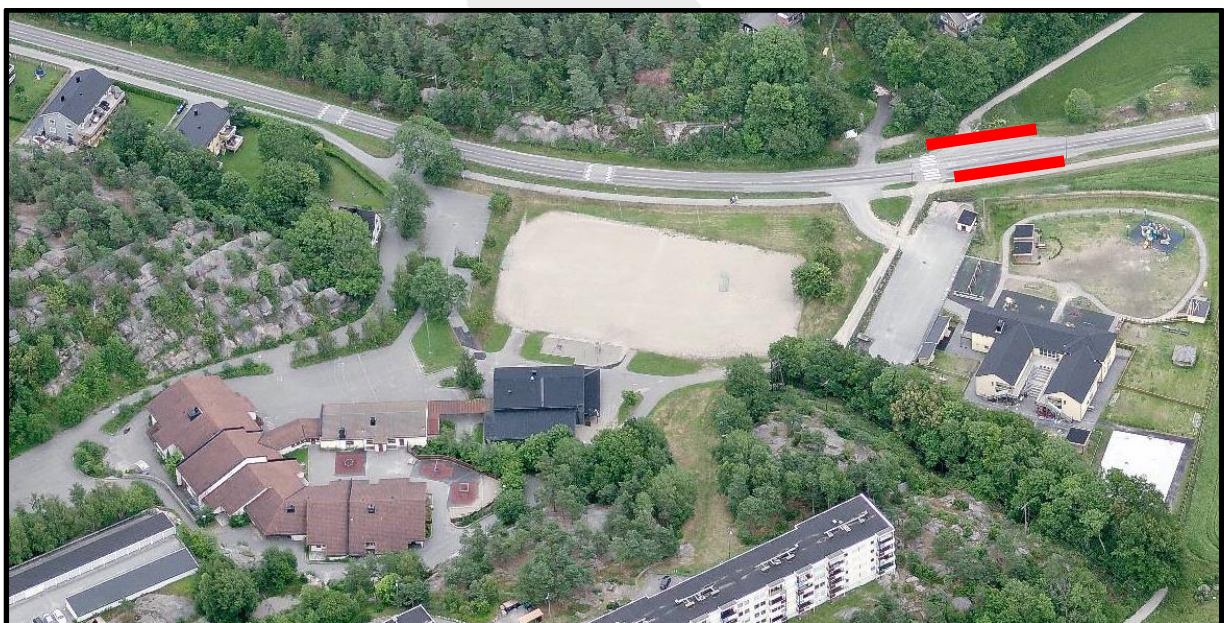

Bussholdeplass = **Rød** strek 

Rute: **9** Område: **Kråkerøy**

FFA / Wang / HiOF

Rød skole Kråkerøy

Kråkerøy ungdomsskole og Blomsterøyhallen

Rødsmyra skole

Knutepunkt ved St.Croix-krysset for reisende til
Merkur Arena med rute 4, 5 og 8.

Ring **4000 17 22** ved transportspørsmål

**Bruk fotgjengerfelt når veien
skal krysses**

God tur