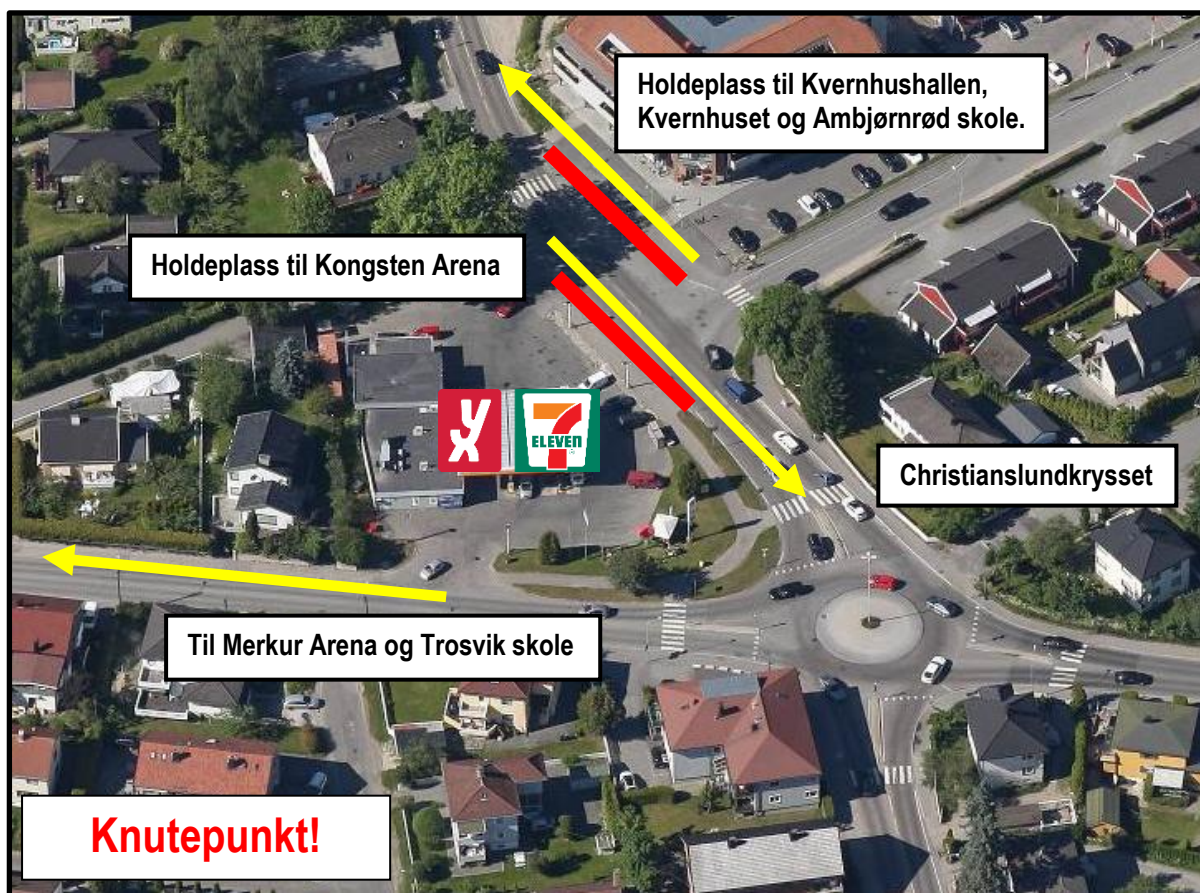

Bussholdeplass = **Rød** strek 

Rute: **8** Område: **Ambjørnrød**

### Kvernhuset skole og Kvernhushallen

### Ambjørnrød skole

**Knutepunkt** ved **YX/7-11-stasjon** i **Christianslundkrysset** for reisende til **Merkur Arena** og **Trosvik skole**.

Ring **4000 17 22** ved transportspørsmål

**Bruk fotgjengerfelt når veien skal krysses**