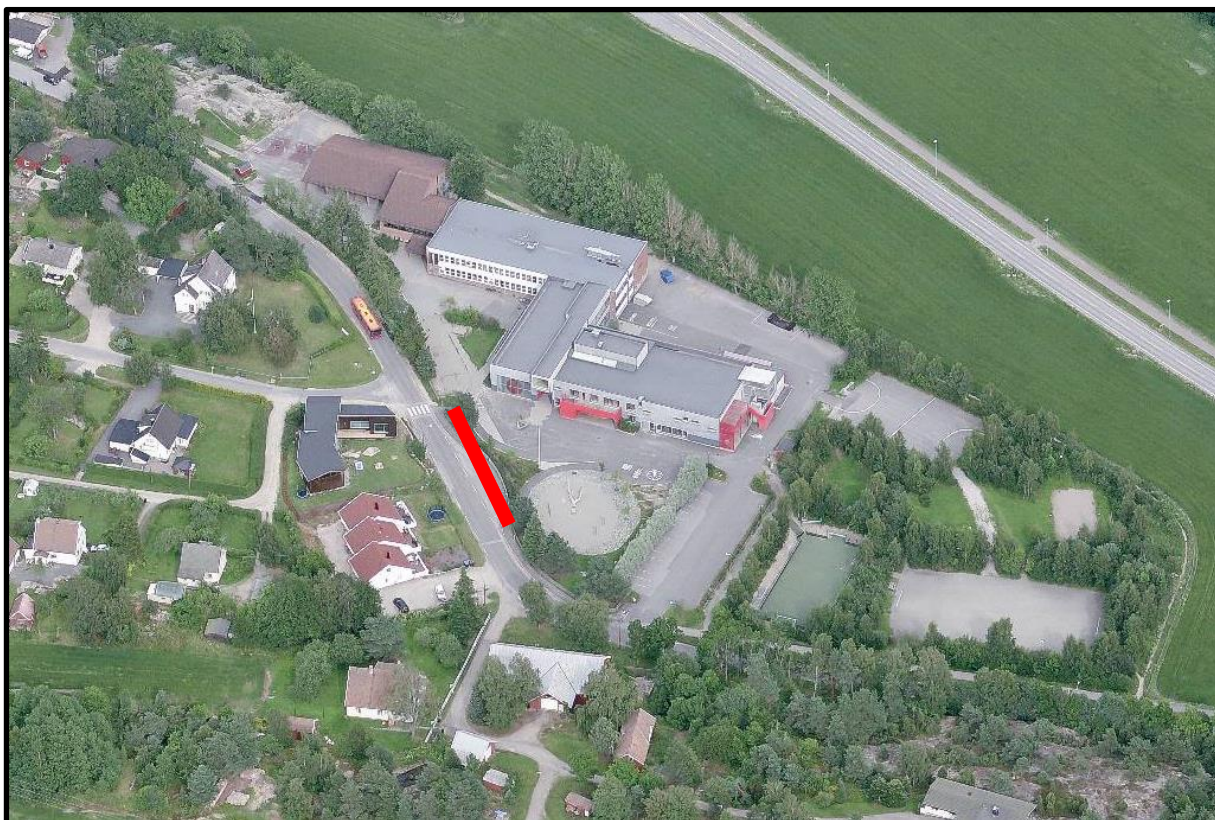

Bussholdeplass = **Rød** strek 

Rute: **5** Område: **Gressvik**

Hurrød skole og Gressvikhallen

Gressvik ungdomskole

Rød skole Onsøy

Ønske om å stige av eller på bussen i **sentrum**.
Se bildeoversikt for bussholdeplasser **rute 4**.

Ring **4000 17 22** ved transportspørsmål

**Bruk fotgjengerfelt og underganger når
veien skal krysses**

God tur