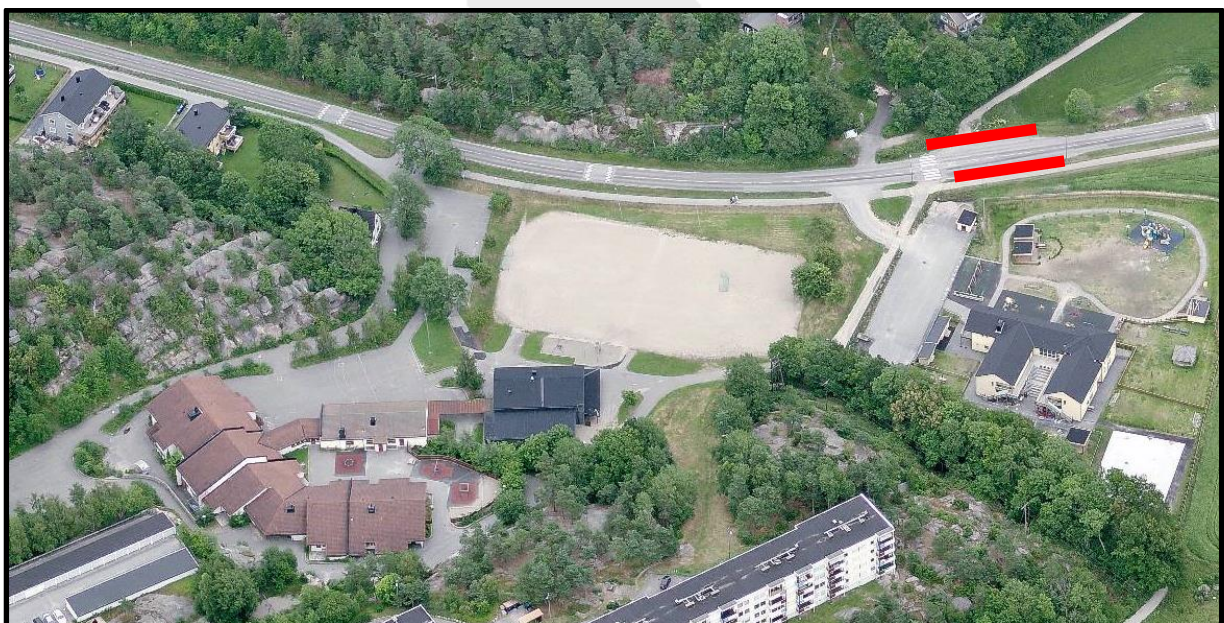

Bussholdeplass = **Rød strek** 

Rute: **9** Område: **Kråkerøy**

FFA / Wang / HiOF

Rød skole Kråkerøy

Kråkerøy ungdomsskole og Blomsterøyhallen

Rødsmyra skole

Knutepunkt ved St.Croix-krysset for reisende til
Merkur Arena med rute 4, 5 og 8.

Ring **4000 17 22** ved transportspørsmål

**Bruk fotgjengerfelt når veien
skal krysses**

God tur