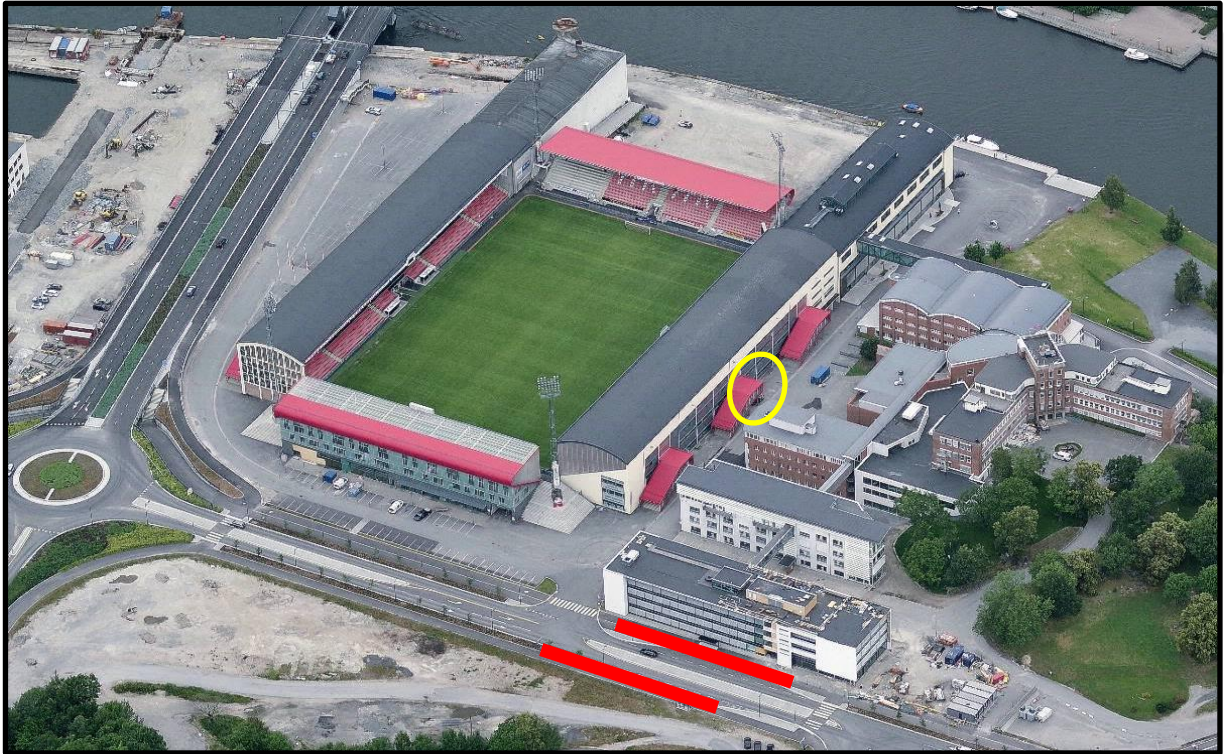

Bussholdeplass = **Rød strek** 

Rute: **9** Område: **Kråkerøy**

FFA / Wang / HiOF

Rød skole Kråkerøy

Kråkerøy ungdomsskole og Blomsterøyhallen

Rødsmyra skole

Knutepunkt ved St.Croix-krysset for reisende til
Merkur Arena med rute 4, 5 og 8.

Ring **4000 17 22** ved transportspørsmål

**Bruk fotgjengerfelt når veien
skal krysses**

God tur