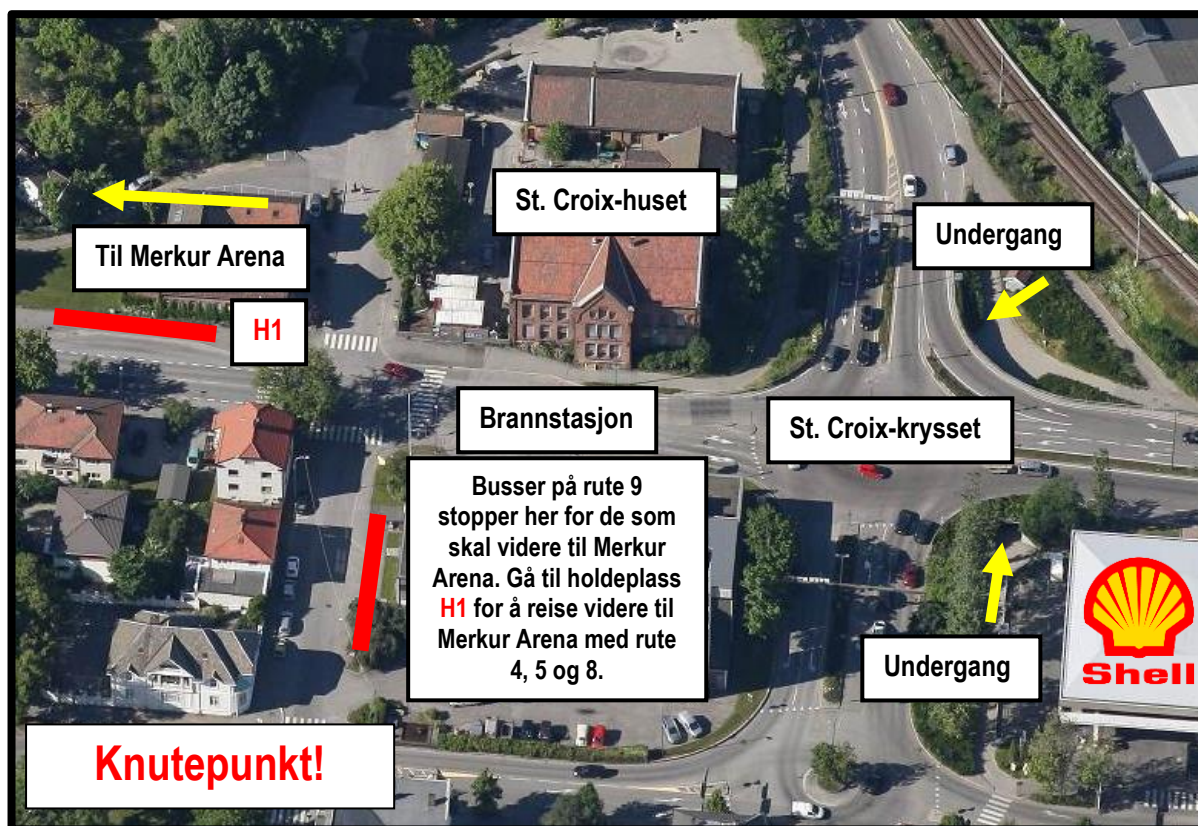

Bussholdeplass = **Rød strek** 

Rute: **9** Område: **Kråkerøy**

FFA / Wang / HiOF

Rød skole Kråkerøy

Kråkerøy ungdomsskole og Blomsterøyhallen

Rødsmyra skole

Knutepunkt ved St.Croix-krysset for reisende til
Merkur Arena med rute 4, 5 og 8.

Ring **4000 17 22** ved transportspørsmål

**Bruk fotgjengerfelt når veien
skal krysses**

God tur