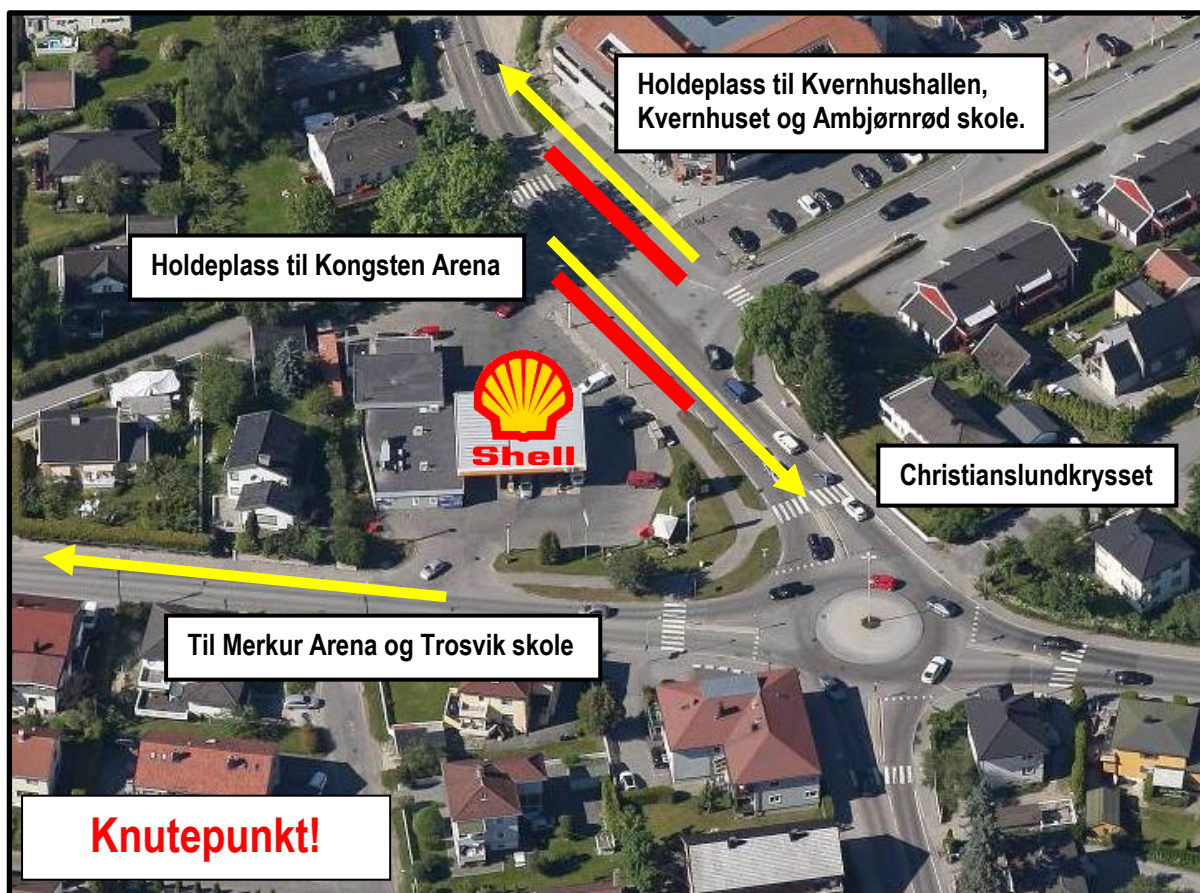

Bussholdeplass = **Rød** strek 

Rute: **8** Område: **Ambjørnrød**

Kvernhuset skole og Kvernhushallen

Ambjørnrød skole

Knutepunkt ved **Shellstasjon** i **Christianslundkrysset** for reisende til **Merkur Arena** og **Trosvik skole**.

Ring **4000 17 22** ved transportspørsmål

**Bruk fotgjengerfelt når veien
skal krysses**

God tur